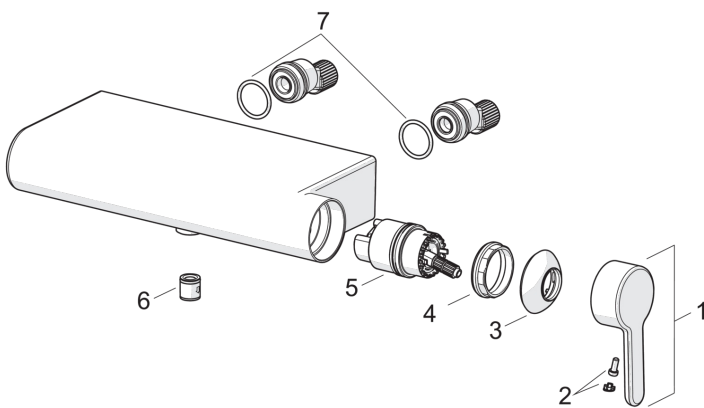

### SP51860183

	Name	Art.-Nr.
01	Hebel	59914574
02	Dekorkappe	59914573
03	Abdeckkappe	59914649
04	Gegenmutter, M42 x1,5, SW 38	59914128
05	Kartusche, 4.0 Classic	59914129
06	Rückflussverhinderer	59905714
07	O-Ring, 25.07x2.62	59911479
N.I.	Schraube, M8x8	59906104
N.I.	Adapter	03990100
N.I.	Verbinder, G1/2	59911491