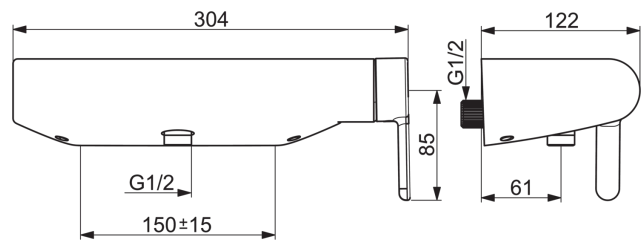

Ersatzteile

SP51860183

	Name	Art.-Nr.
01	Hebel	59914574
02	Dekorkappe	59914573
03	Abdeckkappe	59914649
04	Gegenmutter, M42 x1,5, SW 38	59914128
05	Kartusche, 4.0 Classic	59914129
06	Rückflussverhinderer	59905714
07	O-Ring, 25.07x2.62	59911479
N.I.	Schraube, M8x8	59906104
N.I.	Adapter	03990100
N.I.	Verbinder, G1/2	59911491