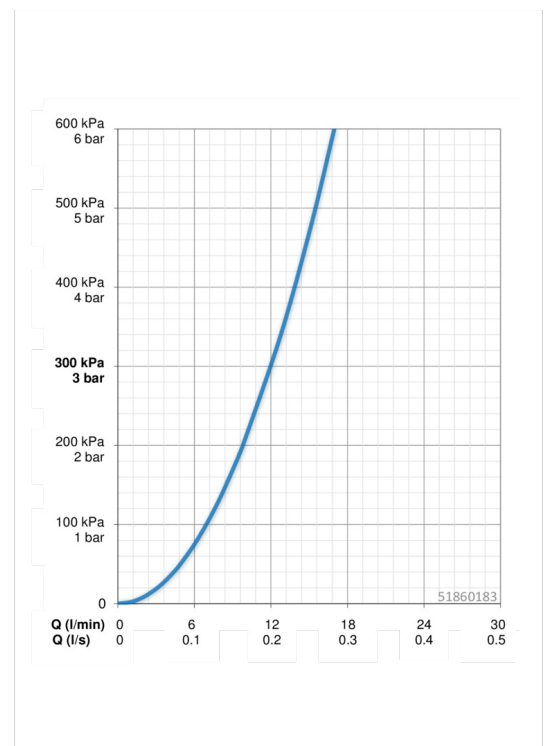

Typzulassungen

ABP

P-IX (Prüfzeichen beantragt)