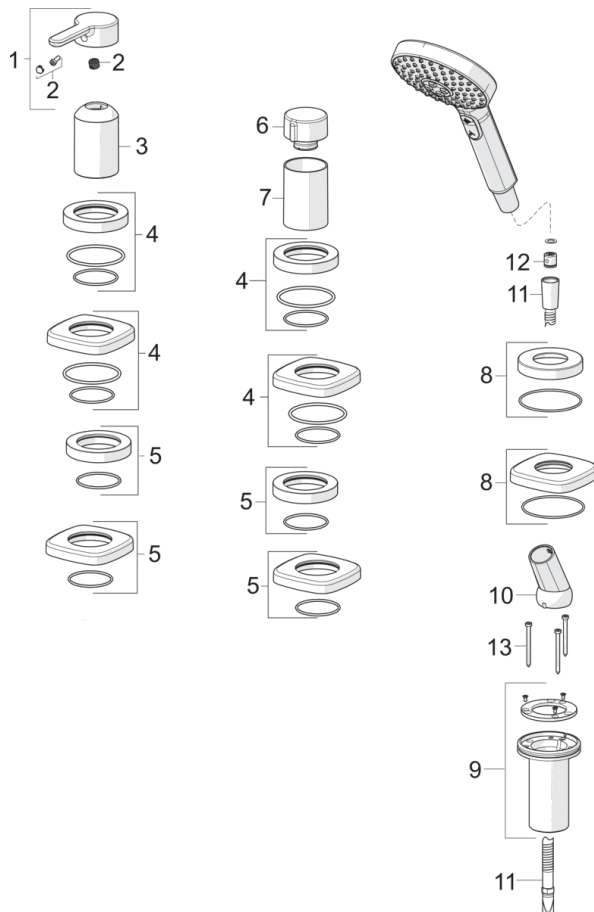

HANSADESIGNO Style

FERTIGMONTAGESET FÜR WANNE/BRAUSE

53259063

EAN: 4057304006999

trim kit single-lever mixer

- Badezimmer
- Fertigmontageset, Einhebelmischer
- Chrom
- Messing
- Einhandbedienhebel/Griff, Hebel mit W+K-Kennzeichnung, Durchflusseinstellgriff
- Handbrause, Brauseschlauch (1750 mm)
- Pulsatormassage, Intense, Sensibel
- Rückflussverhinderer
- Roundwallrosette, Sleeve
- für entfernt liegenden Wanneneinlauf (Hansafill) ohne Hansafill Wanneneinlaufgarnitur

Technische Daten

Durchflusseigenschaften

Durchfluss bei 3 bar

20.4 / 12.0 l/min

Technische Eigenschaften

Warmwasserversorgung
Arbeitsdruck

max. +65°C
0.5-10 bar

Vorschriften

EN Standard
Geräuschklasse

EN 817
I (ISO 3822)

Ersatzteile

SP53259083

Name	Art.-Nr.
01 Hebel	59914574
02 Dekorkappe	59914573
03 Abdeckhülse	59914572
04 Deckplatte, 75x75 mm, for Compact	59914675
04 Deckplatte, d 72 mm, for Compact	59914667
05 Deckplatte, 75x75 mm	59914676
05 Deckplatte, d 72 mm	59914668
06 Absperrgriff	59914669
07 Abdeckhülse	59914671
08 Deckplatte, d 72 mm	59914672
08 Deckplatte, 75x75 mm	59914677
09 Schlauchdurchführung	59914673
10 Halter	59912282
11 Schlauch, L=1750, M12x1-1/2	59912281
12 Rückflussverhinderer	59905714
13 Schraube, M4 x 45	59912291