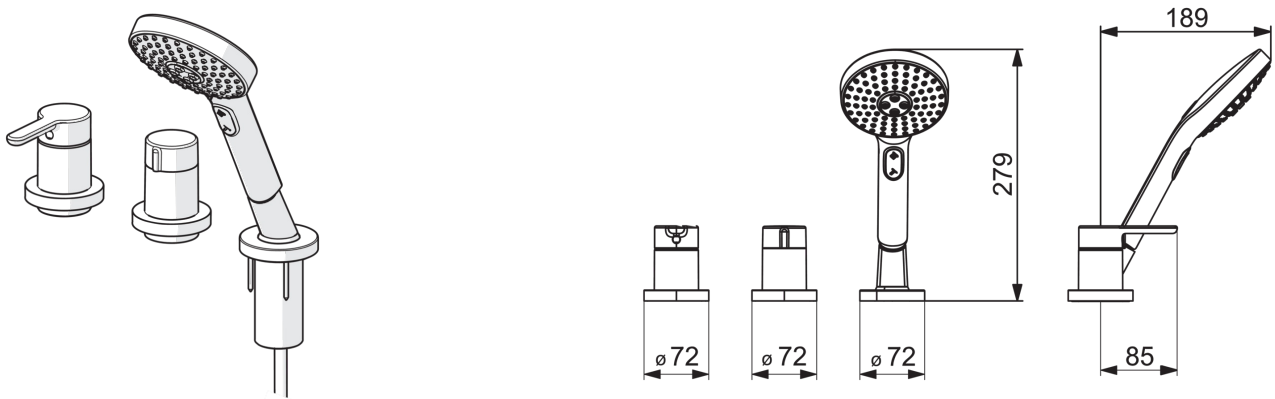

HANSADESIGNO Style

FERTIGMONTAGESET FÜR WANNE/BRAUSE

53259063

EAN: 4057304006999

trim kit single-lever mixer

- Badezimmer
- Fertigmontageset, Einhebelmischer
- Chrom
- Messing
- Einhandbedienhebel/Griff, Hebel mit W+K-Kennzeichnung, Durchflusseinstellgriff
- Handbrause, Brauseschlauch (1750 mm)
- Pulsatormassage, Intense, Sensibel
- Rückflussverhinderer
- Roundwallrosette, Sleeve
- für entfernt liegenden Wanneneinlauf (Hansafill) ohne Hansafill Wanneneinlaufgarnitur

Technische Daten

Durchflusseigenschaften

Durchfluss bei 3 bar

20.4 / 12.0 l/min

Technische Eigenschaften

Warmwasserversorgung
Arbeitsdruck

max. +65°C
0.5-10 bar

Vorschriften

EN Standard
Geräuschklasse

EN 817
I (ISO 3822)

Ersatzteile

SP53259083

Name	Art.-Nr.
01 Hebel	59914574
02 Dekorkappe	59914573
03 Abdeckhülse	59914572
04 Deckplatte, 75x75 mm, for Compact	59914675
04 Deckplatte, d 72 mm, for Compact	59914667
05 Deckplatte, 75x75 mm	59914676
05 Deckplatte, d 72 mm	59914668
06 Absperrgriff	59914669
07 Abdeckhülse	59914671
08 Deckplatte, d 72 mm	59914672
08 Deckplatte, 75x75 mm	59914677
09 Schlauchdurchführung	59914673
10 Halter	59912282
11 Schlauch, L=1750, M12x1-1/2	59912281
12 Rückflussverhinderer	59905714
13 Schraube, M4 x 45	59912291