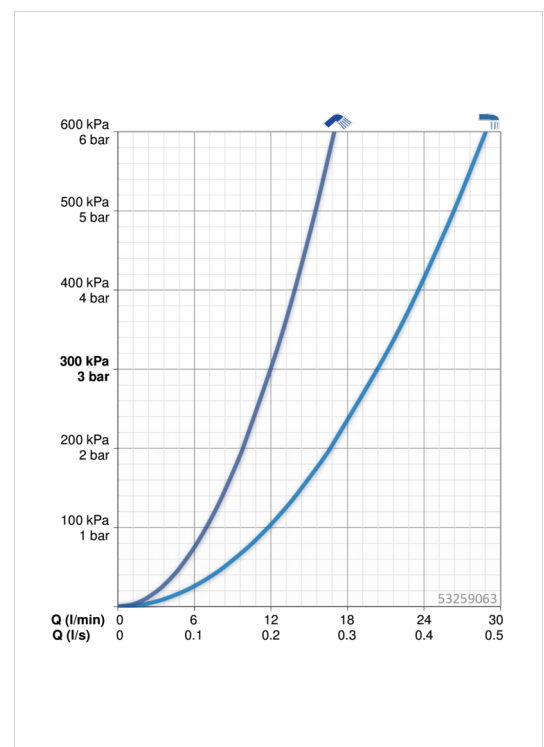

HANSADESIGNO Style

FERTIGMONTAGESET FÜR WANNE/BRAUSE

53259063

EAN: 4057304006999

trim kit single-lever mixer

- Badezimmer
- Fertigmontageset, Einhebelmischer
- Chrom
- Messing
- Einhandbedienhebel/Griff, Hebel mit W+K-Kennzeichnung, Durchflusseinstellgriff
- Handbrause, Brauseschlauch (1750 mm)
- Pulsatormassage, Intense, Sensibel
- Rückflussverhinderer
- Roundwallrosette, Sleeve
- für entfernt liegenden Wanneneinlauf (Hansafill) ohne Hansafill Wanneneinlaufgarnitur

Technische Daten

Durchflusseigenschaften

Durchfluss bei 3 bar

20.4 / 12.0 l/min

Technische Eigenschaften

Warmwasserversorgung
Arbeitsdruck

max. +65°C
0.5-10 bar

Vorschriften

EN Standard
Geräuschklasse

EN 817
I (ISO 3822)