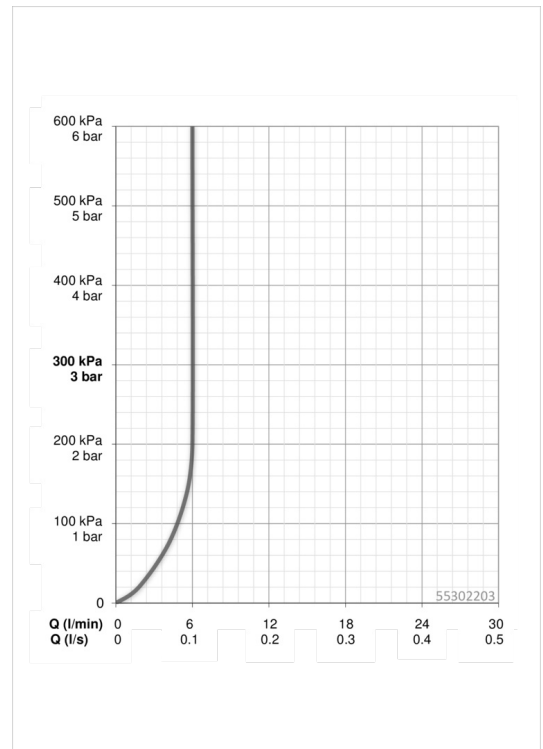

Typzulassungen

ABP
ACS

P-IX 28550/IO
15 ACC LY 432