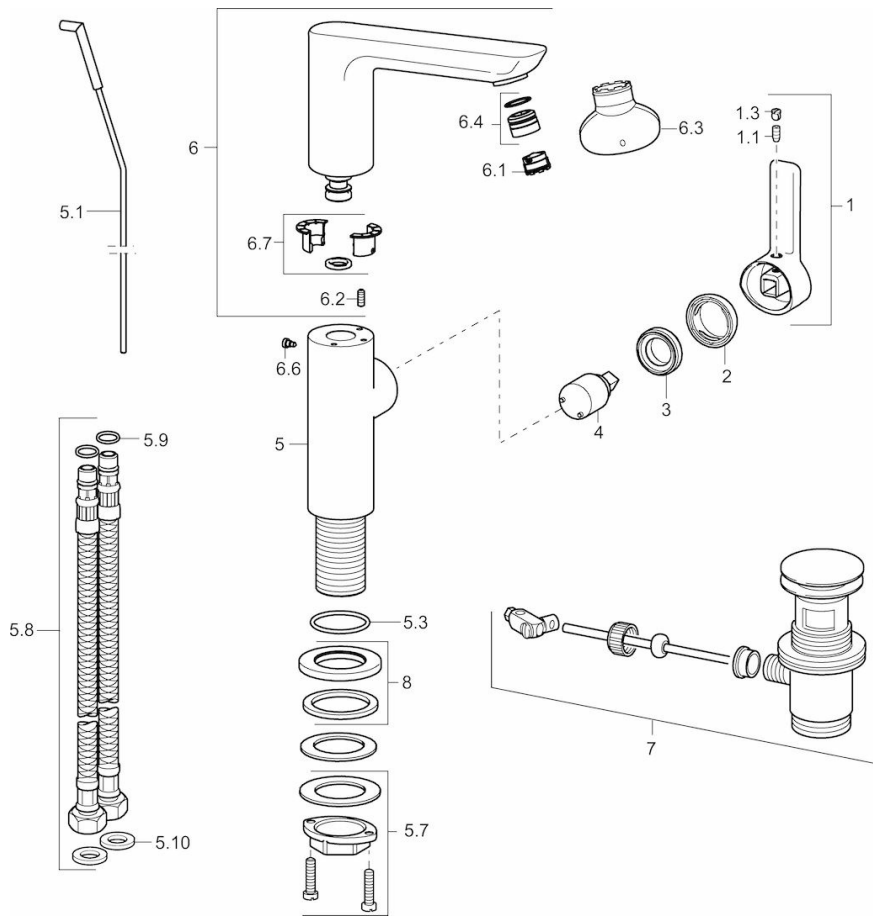

Ersatzteile

SP55302203

	Name	Art.-Nr.
1	Hebel, 2,5	59914001
1.1	Schraube, M5x8, SW2,5	59904755
1.3	Blindstopfen	59913762
2	Abdeckkappe	59913957
3	Gegenmutter, M32x1, SW24	59913958
4	Kartusche, 2,5	59913914
5.1	Zugstange mit Knopf	59913959
5.10	Dichtungen, 9,5 x 14,4 x 2	59912551
5.3	O-Ring, 35,00x2,50	59905020
5.7	Befestigungssatz	59913371
5.8	Anschlußschlauch, M8x1xG3/8, L=430	59913964
5.9	O-Ring, 6,00 X 1,40	59913266
6	Auslauf	59914023
6.1	Luftsprudler, M18,5x1, TJ	59913366
6.2	Befestigungsschraube, M4x8	59913989
6.3	Schlüssel für Luftsprudler, M18,5	59913367
6.4	Montagering für Luftsprudler	59913654
6.6	Schraube, M4 x 7	59902075
6.7	Dichtungskit	59911884
7	Ablaufgarnitur	59911441
8	Rosette, d 55 mm	59913963