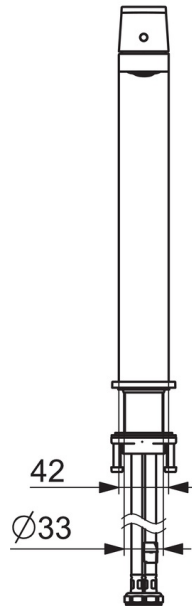

EAN: 4057304015205
static.hansa.com/57102273

- Waschtisch
- Einhebelmischer
- Standmontage
- Chrom
- Feststehender Auslauf
- PCA® konstante Durchflussleistung unabhängig vom Fließdruck, Schwenkbar
- Einhandbedienhebel/Griff, Hebel mit W+K-Kennzeichnung
- \varnothing 2.5 Steuerpatrone mit keramischen Dichtscheiben zur Wassermengen- und Temperatureinstellung
- Anschluss über flexible Druckschläuche
- Armaturenkörper aus entzinkungsbeständigem Messing (DZR)
- Ohne Ablaufgarnitur

Technische Daten

Durchflusseigenschaften

Durchfluss bei 3 bar (mit Durchflussregler) **4.8 l/min**

Technische Eigenschaften

Warmwasserversorgung **max. +80°C**
 Arbeitsdruck **0.5-10 bar**
 Anschlussgröße **G3/8**
 Projection **200 mm**
 Werkstoff **Messing**

Vorschriften

EN Standard **EN 817**
 Geräuschklasse **I (ISO 3822)**

Zulassungen und Deklarationen

ABP **PA-IX 38025/IO**

Ersatzteile

SP57102273

	Name	Art.-Nr.
1	Hebel	1006412V
2	Blindstopfen	59913762
3	Schraube, M5x8, SW2.5	59904755
4	Abdeckkappe	59913957
5	Gegenmutter, M32x1, SW24	59913958
6	Kartusche, 2,5	59913914
7	Montagering für Luftsprudler, M24x1, SW17, (2019-)	59914744
8	Luftsprudler, M24x1 HC SSR-STD	59914015
9	Rosette	1006394V
10	Bodendichtung	59914650
11	Befestigungssatz	59913371