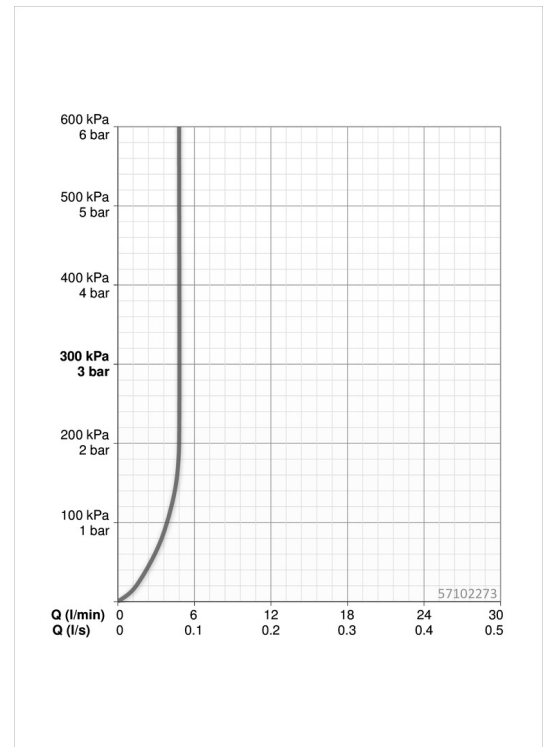

EAN: 4057304015205
static.hansa.com/57102273

- Waschtisch
- Einhebelmischer
- Standmontage
- Chrom
- Feststehender Auslauf
- PCA® konstante Durchflussleistung unabhängig vom Fließdruck, Schwenkbar
- Einhandbedienhebel/Griff, Hebel mit W+K-Kennzeichnung
- $\varnothing$ 2.5 Steuerpatrone mit keramischen Dichtscheiben zur Wassermengen- und Temperatureinstellung
- Anschluss über flexible Druckschläuche
- Armaturenkörper aus entzinkungsbeständigem Messing (DZR)
- Ohne Ablaufgarnitur

Technische Daten

Durchflusseigenschaften

Durchfluss bei 3 bar (mit Durchflussregler) **4.8 l/min**

Technische Eigenschaften

Warmwasserversorgung **max. +80°C**
Arbeitsdruck **0.5-10 bar**
Anschlussgröße **G3/8**
Projection **200 mm**
Werkstoff **Messing**

Vorschriften

EN Standard **EN 817**
Geräuschklasse **I (ISO 3822)**

Zulassungen und Deklarationen

ABP **PA-IX 38025/IO**