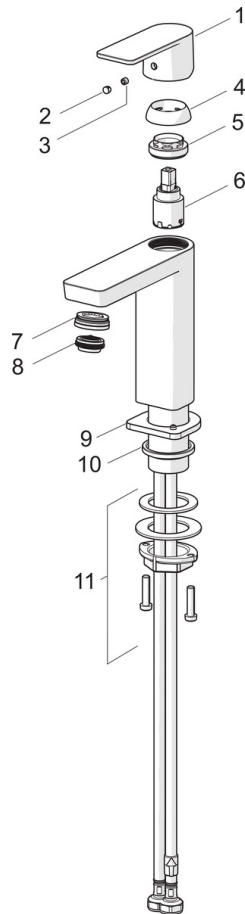

EAN: 4057304015205
static.hansa.com/57102273

- Waschtisch
- Einhebelmischer
- Standmontage
- Chrom
- Feststehender Auslauf
- PCA® konstante Durchflussleistung unabhängig vom Fließdruck, Schwenkbar
- Einhandbedienhebel/Griff, Hebel mit W+K-Kennzeichnung
- \varnothing 2.5 Steuerpatrone mit keramischen Dichtscheiben zur Wassermengen- und Temperatureinstellung
- Anschluss über flexible Druckschläuche
- Armaturenkörper aus entzinkungsbeständigem Messing (DZR)
- Ohne Ablaufgarnitur

Technische Daten

Durchflusseigenschaften

Durchfluss bei 3 bar (mit Durchflussregler) **4.8 l/min**

Technische Eigenschaften

Warmwasserversorgung **max. +80°C**
 Arbeitsdruck **0.5-10 bar**
 Anschlussgröße **G3/8**
 Projection **200 mm**
 Werkstoff **Messing**

Vorschriften

EN Standard **EN 817**
 Geräuschklasse **I (ISO 3822)**

Zulassungen und Deklarationen

ABP **PA-IX 38025/IO**

Ersatzteile

SP57102273

	Name	Art.-Nr.
1	Hebel	1006412V
2	Blindstopfen	59913762
3	Schraube, M5x8, SW2.5	59904755
4	Abdeckkappe	59913957
5	Gegenmutter, M32x1, SW24	59913958
6	Kartusche, 2,5	59913914
7	Montagering für Luftsprudler, M24x1, SW17, (2019-)	59914744
8	Luftsprudler, M24x1 HC SSR-STD	59914015
9	Rosette	1006394V
10	Bodendichtung	59914650
11	Befestigungssatz	59913371