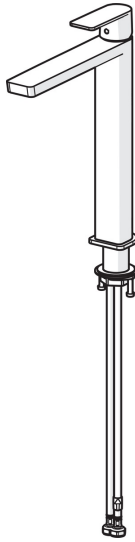

EAN: 4057304015205
static.hansa.com/57102273

- Waschtisch
- Einhebelmischer
- Standmontage
- Chrom
- Feststehender Auslauf
- PCA® konstante Durchflussleistung unabhängig vom Fließdruck, Schwenkbar
- Einhandbedienhebel/Griff, Hebel mit W+K-Kennzeichnung
- \varnothing 2.5 Steuerpatrone mit keramischen Dichtscheiben zur Wassermengen- und Temperatureinstellung
- Anschluss über flexible Druckschläuche
- Armaturenkörper aus entzinkungsbeständigem Messing (DZR)
- Ohne Ablaufgarnitur

Technische Daten

Durchflusseigenschaften

Durchfluss bei 3 bar (mit Durchflussregler) **4.8 l/min**

Technische Eigenschaften

Warmwasserversorgung **max. +80°C**
 Arbeitsdruck **0.5-10 bar**
 Anschlussgröße **G3/8**
 Projection **200 mm**
 Werkstoff **Messing**

Vorschriften

EN Standard **EN 817**
 Geräuschklasse **I (ISO 3822)**

Zulassungen und Deklarationen

ABP **PA-IX 38025/IO**

Ersatzteile

SP57102273

	Name	Art.-Nr.
1	Hebel	1006412V
2	Blindstopfen	59913762
3	Schraube, M5x8, SW2.5	59904755
4	Abdeckkappe	59913957
5	Gegenmutter, M32x1, SW24	59913958
6	Kartusche, 2,5	59913914
7	Montagering für Luftsprudler, M24x1, SW17, (2019-)	59914744
8	Luftsprudler, M24x1 HC SSR-STD	59914015
9	Rosette	1006394V
10	Bodendichtung	59914650
11	Befestigungssatz	59913371