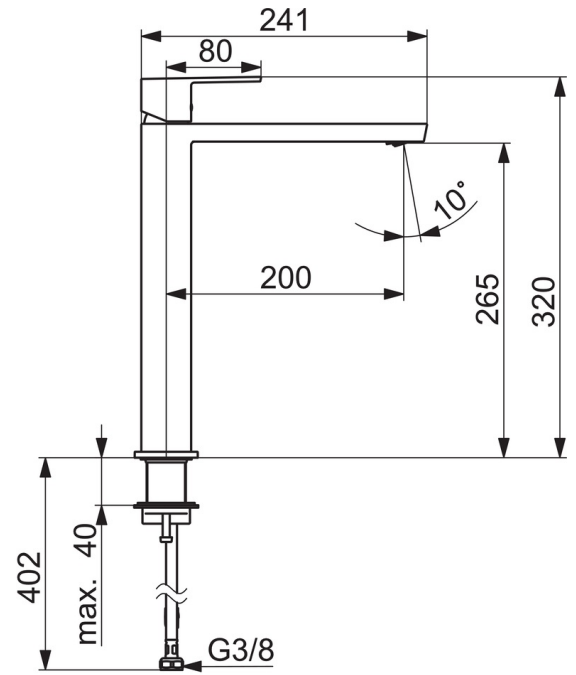

EAN: 4057304015205
static.hansa.com/57102273

- Waschtisch
- Einhebelmischer
- Standmontage
- Chrom
- Feststehender Auslauf
- PCA® konstante Durchflussleistung unabhängig vom Fließdruck, Schwenkbar
- Einhandbedienhebel/Griff, Hebel mit W+K-Kennzeichnung
- \varnothing 2.5 Steuerpatrone mit keramischen Dichtscheiben zur Wassermengen- und Temperatureinstellung
- Anschluss über flexible Druckschläuche
- Armaturenkörper aus entzinkungsbeständigem Messing (DZR)
- Ohne Ablaufgarnitur

Technische Daten

Durchflusseigenschaften

Durchfluss bei 3 bar (mit Durchflussregler) **4.8 l/min**

Technische Eigenschaften

Warmwasserversorgung **max. +80°C**
 Arbeitsdruck **0.5-10 bar**
 Anschlussgröße **G3/8**
 Projection **200 mm**
 Werkstoff **Messing**

Vorschriften

EN Standard **EN 817**
 Geräuschklasse **I (ISO 3822)**

Zulassungen und Deklarationen

ABP **PA-IX 38025/IO**

Ersatzteile

SP57102273

	Name	Art.-Nr.
1	Hebel	1006412V
2	Blindstopfen	59913762
3	Schraube, M5x8, SW2.5	59904755
4	Abdeckkappe	59913957
5	Gegenmutter, M32x1, SW24	59913958
6	Kartusche, 2,5	59913914
7	Montagering für Luftsprudler, M24x1, SW17, (2019-)	59914744
8	Luftsprudler, M24x1 HC SSR-STD	59914015
9	Rosette	1006394V
10	Bodendichtung	59914650
11	Befestigungssatz	59913371