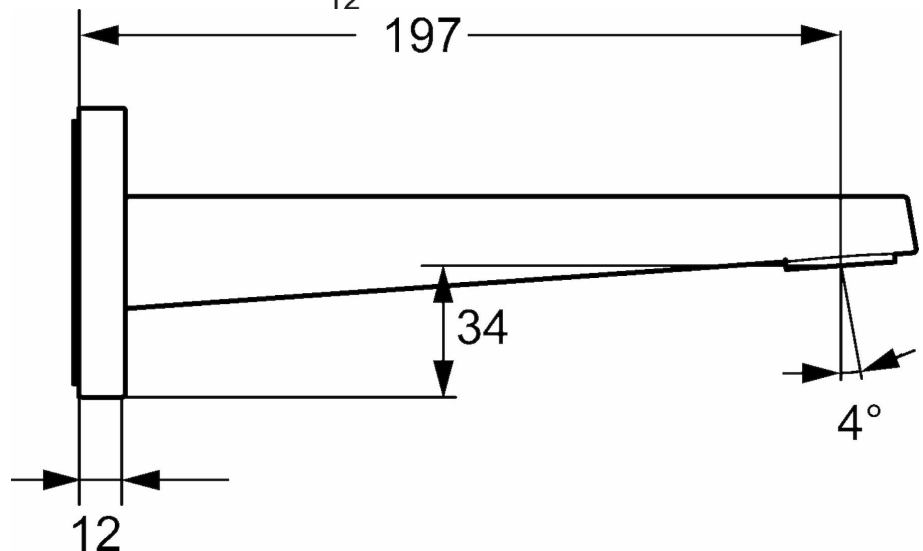

HANSALOFT

**AUSLAUF, L=197**

57652100

**EAN: 4015474262225**

- Badezimmer
- Chrom
- Feststehender Auslauf, gegossen
- CACHÉ® Strahlregler, ohne Mundstück direkt in den Armaturenauslauf geschraubt
- Messing
- Armaturenkörper aus entzinkungsbeständigem Messing (DZR)
- Squarewallrosette, Roundwallrosette
- Wanneneinlauf

## Technische Daten

### Technische Eigenschaften

DN-Größe (Nennmaß)  
Anschlussgröße

**DN15**  
**G1/2**

**Ersatzteile**

**SP57652100**

	<b>Name</b>	<b>Art.-Nr.</b>
1	Auslauf	59914021
2	Luftsprudler, M24x1	59913132
2.2	Schlüssel für Luftsprudler, M24 x	59913134
1		
2.3	Dichtungsring	59914007
3	Gewindenippel	59913658
4	Rosette, d 75 mm	59913246
4.1	O-Ring, d 26 x d 2	59913423
4.3	Schraube, M5x6, SW2,5	59912617
4.4	Deckplatte, 75x75 mm	59913326