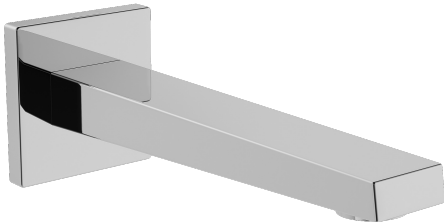

HANSALOFT

**AUSLAUF, L=197**

57652100

**EAN: 4015474262225**

- Badezimmer
- Chrom
- Feststehender Auslauf, gegossen
- CACHÉ® Strahlregler, ohne Mundstück direkt in den Armaturenauslauf geschraubt
- Messing
- Armaturenkörper aus entzinkungsbeständigem Messing (DZR)
- Squarewallrosette, Roundwallrosette
- Wanneneinlauf

### Technische Eigenschaften

DN-Größe (Nennmaß)  
Anschlussgröße

**DN15**  
**G1/2**

**Ersatzteile**

**SP57652100**

	<b>Name</b>	<b>Art.-Nr.</b>
1	Auslauf	59914021
2	Luftsprudler, M24x1	59913132
2.2	Schlüssel für Luftsprudler, M24 x	59913134
1		
2.3	Dichtungsring	59914007
3	Gewindenippel	59913658
4	Rosette, d 75 mm	59913246
4.1	O-Ring, d 26 x d 2	59913423
4.3	Schraube, M5x6, SW2,5	59912617
4.4	Deckplatte, 75x75 mm	59913326