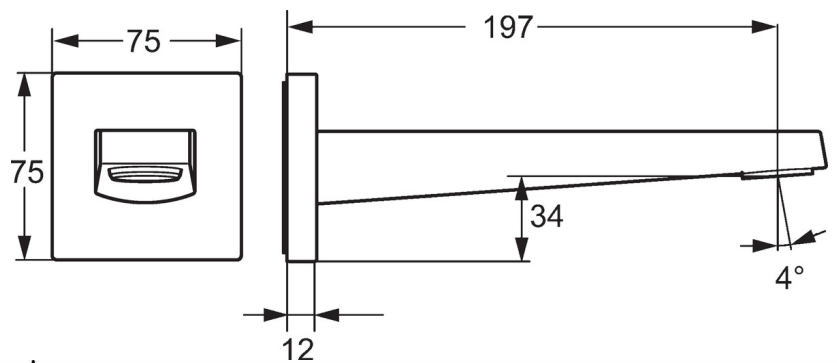

HANSALOFT

**AUSLAUF, L=197**

57652100

**EAN: 4015474262225**

- Badezimmer
- Chrom
- Feststehender Auslauf, gegossen
- CACHÉ® Strahlregler, ohne Mundstück direkt in den Armaturenauslauf geschraubt
- Messing
- Armaturenkörper aus entzinkungsbeständigem Messing (DZR)
- Squarewallrosette, Roundwallrosette
- Wanneneinlauf

## Technische Daten

### Technische Eigenschaften

DN-Größe (Nennmaß)  
Anschlussgröße

**DN15**  
**G1/2**

**Ersatzteile**

**SP57652100**

	<b>Name</b>	<b>Art.-Nr.</b>
1	Auslauf	59914021
2	Luftsprudler, M24x1	59913132
2.2	Schlüssel für Luftsprudler, M24 x	59913134
1		
2.3	Dichtungsring	59914007
3	Gewindenippel	59913658
4	Rosette, d 75 mm	59913246
4.1	O-Ring, d 26 x d 2	59913423
4.3	Schraube, M5x6, SW2,5	59912617
4.4	Deckplatte, 75x75 mm	59913326