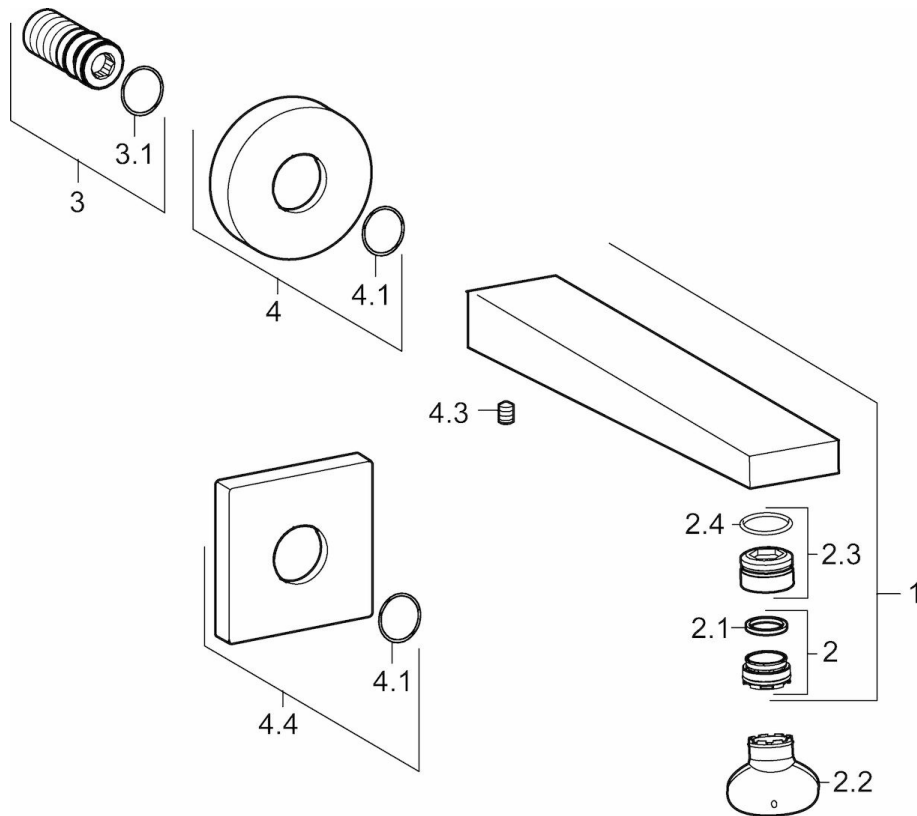

HANSALOFT

**AUSLAUF, L=197**

57652100

**EAN: 4015474262225**

- Badezimmer
- Chrom
- Feststehender Auslauf, gegossen
- CACHÉ® Strahlregler, ohne Mundstück direkt in den Armaturenauslauf geschraubt
- Messing
- Armaturenkörper aus entzinkungsbeständigem Messing (DZR)
- Squarewallrosette, Roundwallrosette
- Wanneneinlauf

### Technische Eigenschaften

DN-Größe (Nennmaß)  
Anschlussgröße

**DN15**  
**G1/2**

**Ersatzteile**

**SP57652100**

	<b>Name</b>	<b>Art.-Nr.</b>
1	Auslauf	59914021
2	Luftsprudler, M24x1	59913132
2.2	Schlüssel für Luftsprudler, M24 x	59913134
1		
2.3	Dichtungsring	59914007
3	Gewindenippel	59913658
4	Rosette, d 75 mm	59913246
4.1	O-Ring, d 26 x d 2	59913423
4.3	Schraube, M5x6, SW2,5	59912617
4.4	Deckplatte, 75x75 mm	59913326