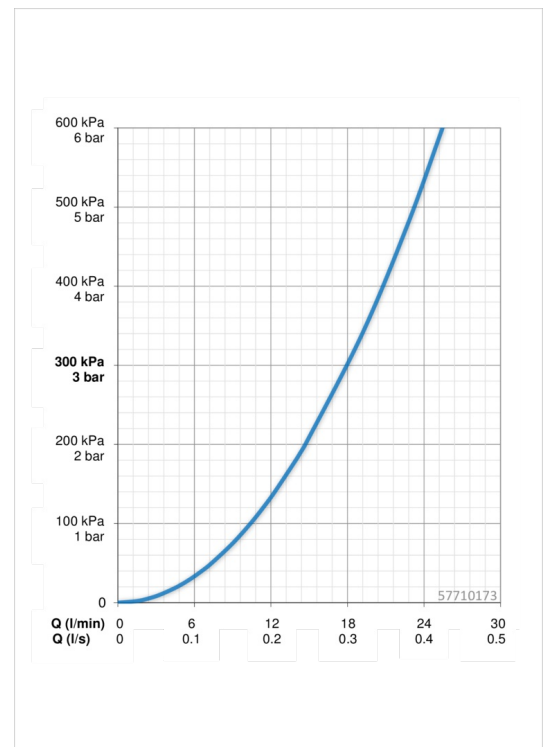

HANSALOFT
BRAUSEBATTERIE
57710173
EAN: 4015474263369

- Badezimmer, Dusche
- Einhebelmischer
- Chrom
- Einhandbedienhebel/Griff, Hebel mit W+K-Kennzeichnung
- Temperaturbegrenzer, Heißwassersperre einstellbar (nachrüstbar)
- Rückflussverhinderer, ø 3.5 classic Steuerpatrone mit keramischen Dichtscheiben zur Wassermengen- und Temperatureinstellung
- S-Anschlüsse, Abdeckung(en), Schalldämpfer
- Armaturenkörper aus entzinkungsbeständigem Messing (DZR)
- Eigensicher gegen Rückfließen im häuslichen Gebrauch (nach DIN EN 1717)

Technische Daten

Durchflusseigenschaften

Durchfluss bei 3 bar **18.0 l/min**

Technische Eigenschaften

DN-Größe (Nennmaß) **DN15**
Warmwasserversorgung **max. +90°C**
Arbeitsdruck **0.5-10 bar**

Vorschriften

EN Standard **EN 817**