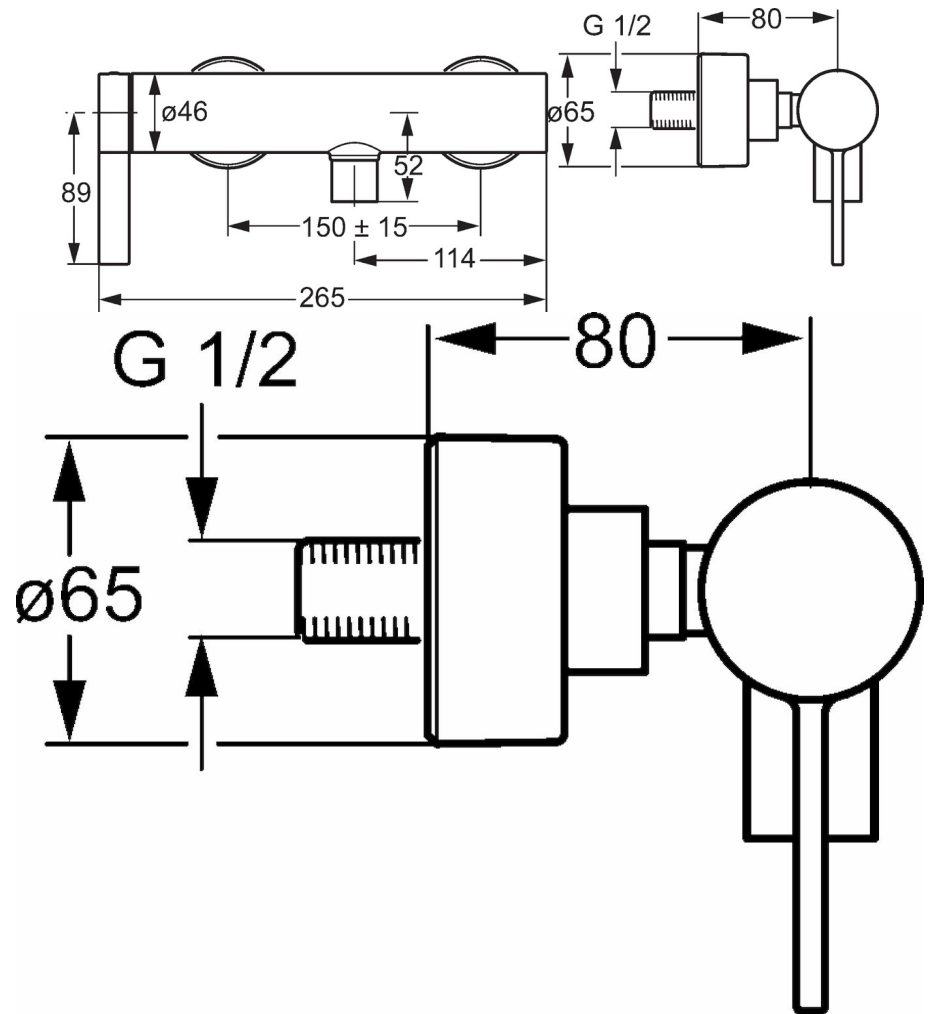

HANSALOFT
BRAUSEBATTERIE
 57710173
EAN: 4015474263369

- Badezimmer, Dusche
- Einhebelmischer
- Chrom
- Einhandbedienhebel/Griff, Hebel mit W+K-Kennzeichnung
- Temperaturbegrenzer, Heißwassersperre einstellbar (nachrüstbar)
- Rückflussverhinderer, ø 3.5 classic Steuerpatrone mit keramischen Dichtscheiben zur Wassermengen- und Temperatureinstellung
- S-Anschlüsse, Abdeckung(en), Schalldämpfer
- Armaturenkörper aus entzinkungsbeständigem Messing (DZR)
- Eigensicher gegen Rückfließen im häuslichen Gebrauch (nach DIN EN 1717)

Technische Daten

Durchflusseigenschaften

Durchfluss bei 3 bar **18.0 l/min**

Technische Eigenschaften

DN-Größe (Nennmaß) **DN15**
 Warmwasserversorgung **max. +90°C**
 Arbeitsdruck **0.5-10 bar**

Vorschriften

EN Standard **EN 817**

Ersatzteile

SP57710173

	Name	Art.-Nr.
1	Hebel	59914018
1.1	Schraube, M5x6, SW2,5	59912617
1.3	Blindstopfen	59913762
2	Abdeckkappe	59914016
3	Schraube, M42x1, SW34	59913365
4	Kartusche, 3.5 Eco	59912324
4	Kartusche, 3.5 Classic	59913075
4.1	Temperaturanschlag	59912325
4.2	O-Ring, d 28,24x2,62	59912590
4.4	O-Ring, d 10.10 x d 1.60	59905072
5.1	Anschlussmutter, G3/4, AF 30	59902230
5.2	Verbinder	59913400
5.3	Dichtung, 23.9x15.2x2	59902689
5.4	Rückflussverhinderer	59905714
5.5	Gewindenippel, G 1/2 x M 18 x 1	59911384
6.1	Rosette	59913432
6.2	Schalldämpfer	59904792
6.3	Exzenter-Anschluss, G3/4 x G1/2	59910254
6.4	Abdeckhülse	59912651
N.I.	Schlüssel, SW 30/34	59912108