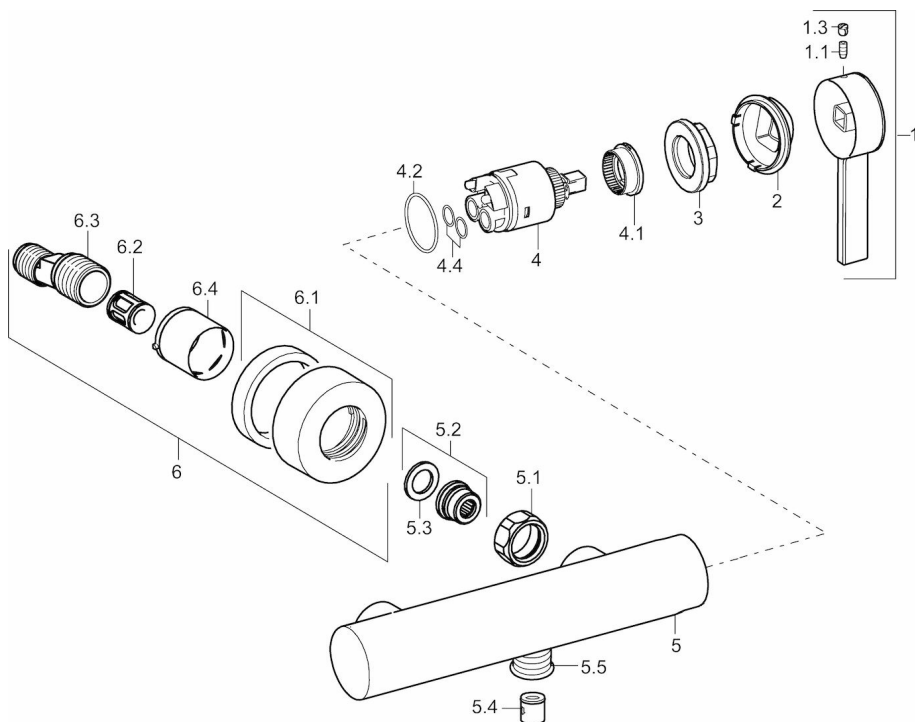

HANSALOFT
BRAUSEBATTERIE
 57710173
EAN: 4015474263369

- Badezimmer, Dusche
- Einhebelmischer
- Chrom
- Einhandbedienhebel/Griff, Hebel mit W+K-Kennzeichnung
- Temperaturbegrenzer, Heißwassersperre einstellbar (nachrüstbar)
- Rückflussverhinderer, ø 3.5 classic Steuerpatrone mit keramischen Dichtscheiben zur Wassermengen- und Temperatureinstellung
- S-Anschlüsse, Abdeckung(en), Schalldämpfer
- Armaturenkörper aus entzinkungsbeständigem Messing (DZR)
- Eigensicher gegen Rückfließen im häuslichen Gebrauch (nach DIN EN 1717)

Technische Daten

Durchflusseigenschaften

Durchfluss bei 3 bar **18.0 l/min**

Technische Eigenschaften

DN-Größe (Nennmaß) **DN15**
 Warmwasserversorgung **max. +90°C**
 Arbeitsdruck **0.5-10 bar**

Vorschriften

EN Standard **EN 817**

Ersatzteile

SP57710173

	Name	Art.-Nr.
1	Hebel	59914018
1.1	Schraube, M5x6, SW2,5	59912617
1.3	Blindstopfen	59913762
2	Abdeckkappe	59914016
3	Schraube, M42x1, SW34	59913365
4	Kartusche, 3.5 Eco	59912324
4	Kartusche, 3.5 Classic	59913075
4.1	Temperaturanschlag	59912325
4.2	O-Ring, d 28,24x2,62	59912590
4.4	O-Ring, d 10.10 x d 1.60	59905072
5.1	Anschlussmutter, G3/4, AF 30	59902230
5.2	Verbinder	59913400
5.3	Dichtung, 23.9x15.2x2	59902689
5.4	Rückflussverhinderer	59905714
5.5	Gewindenippel, G 1/2 x M 18 x 1	59911384
6.1	Rosette	59913432
6.2	Schalldämpfer	59904792
6.3	Exzenter-Anschluss, G3/4 x G1/2	59910254
6.4	Abdeckhülse	59912651
N.I.	Schlüssel, SW 30/34	59912108