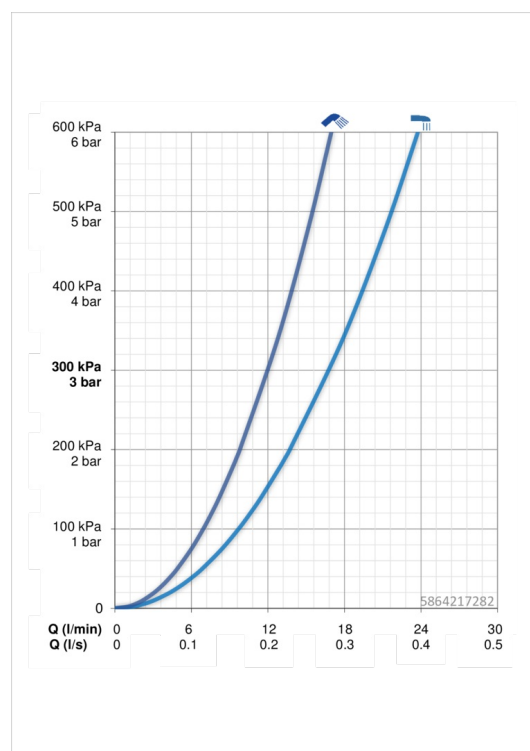

HANSAEMOTION

WellFit

WANNENFÜLL- UND BRAUSEBATTERIE, 6 V

5864217282

EAN: 4057304008771

- Badezimmer
- Thermostat, Bluetooth® fähig, Batteriebetrieb
- Chrom/Weiss
- CASCADE® Strahlregler
- Messing
- Temperatureinstellgriff, Durchflusseinstellgriff
- Drehumsteller, druckunabhängig, Integrierter Umsteller mit Absperrung
- Sicherheitssperre gegen Verbrühen bei 38°C, THERMO COOL: Mehr Sicherheit durch minimales Erwärmen des Armaturengehäuses
- Thermostatkartusche zur Temperaturreglung
- Kugelkopf-S-Anschlüsse
- Sicherheitsglas, Softwareeinstellungen per App veränderbar
- Eigensicher gegen Rückfließen im häuslichen Gebrauch (nach DIN EN 1717)

Technische Daten

Durchflusseigenschaften

Durchfluss bei 3 bar **16.8 / 12.0 l/min**

Technische Eigenschaften

DN-Größe (Nennmaß) **DN15**
Warmwasserversorgung **max. +70°C**
Arbeitsdruck **1-10 bar**
Anschlussgröße **G1/2**
Installationsabstand **CC150± 15 mm**

Elektronische Eigenschaften

Batterie **AA 1.5 V Lithium x 4**

Vorschriften

EMC Directive **CE 2014/30/EU**
EN Standard **EN 1111 , EN 15091**
Geräuschkategorie **I (ISO 3822) Oras lab.**
Schutzklasse **IP 55**