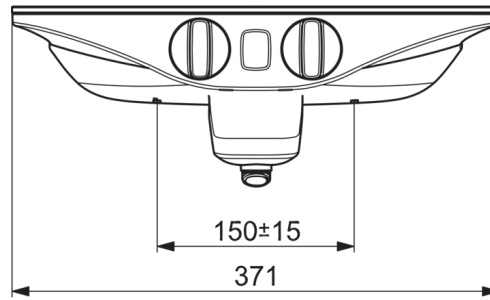

Ersatzteile

SP5864217282

	Name	Art.-Nr.
01	Temperatureinstellgriff	59914596
02	Thermostatkartusche, 3.4	59914114
03	Schmutzfilter	59913696
	Rückflussverhinderer	
03	Schmutzfilter	59914727
	Rückflussverhinderer, (9/2018 -)	
04	Deckplatte Weiss	59914598
05	Batterie, 1,5 V AA Lithium	59914136
06	Kontrolleinheit, 6 V / Wellfit / Bluetooth	59914630
07	O-Ring, 25.07x2.62	59911479
08	Membrane	59914090
09	Magnetventil	59914091
10	Luftsprudler, M24x1 D	59911829
11	Umsteller/Kartusche	59914183
12	Durchflussbegrenzer	59914632
13	Absperrgriff	59914599
N.I.	Adapter	03990100
N.I.	Verbinder, G1/2	59911491