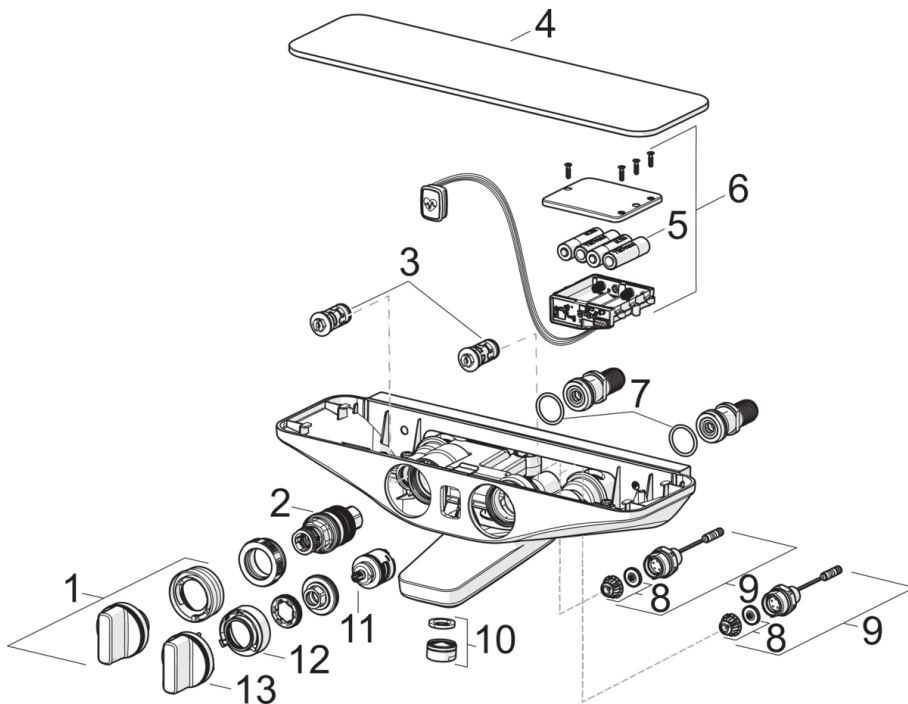

Technische Daten

Durchflusseigenschaften

Durchfluss bei 3 bar **16.8 / 12.0 l/min**

Technische Eigenschaften

DN-Größe (Nennmaß) **DN15**
 Warmwasserversorgung **max. +70°C**
 Arbeitsdruck **1-10 bar**
 Anschlussgröße **G1/2**
 Installationsabstand **CC150± 15 mm**

Ersatzteile

SP5864217282

	Name	Art.-Nr.
01	Temperatureinstellgriff	59914596
02	Thermostatkartusche, 3.4	59914114
03	Schmutzfilter	59913696
	Rückflussverhinderer	
03	Schmutzfilter	59914727
	Rückflussverhinderer, (9/2018 -)	
04	Deckplatte Weiss	59914598
05	Batterie, 1,5 V AA Lithium	59914136
06	Kontrolleinheit, 6 V / Wellfit / Bluetooth	59914630
07	O-Ring, 25.07x2.62	59911479
08	Membrane	59914090
09	Magnetventil	59914091
10	Luftsprudler, M24x1 D	59911829
11	Umsteller/Kartusche	59914183
12	Durchflussbegrenzer	59914632
13	Absperrgriff	59914599
N.I.	Adapter	03990100
N.I.	Verbinder, G1/2	59911491