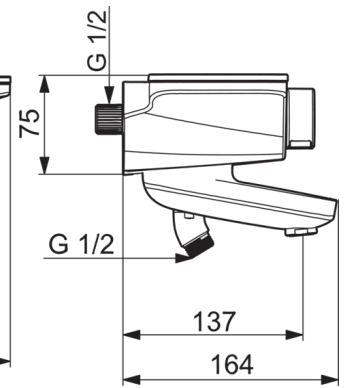

Ersatzteile

SP5864217282

	Name	Art.-Nr.
01	Temperatureinstellgriff	59914596
02	Thermostatkartusche, 3.4	59914114
03	Schmutzfilter	59913696
	Rückflussverhinderer	
03	Schmutzfilter	59914727
	Rückflussverhinderer, (9/2018 -)	
04	Deckplatte Weiss	59914598
05	Batterie, 1,5 V AA Lithium	59914136
06	Kontrolleinheit, 6 V / Wellfit / Bluetooth	59914630
07	O-Ring, 25.07x2.62	59911479
08	Membrane	59914090
09	Magnetventil	59914091
10	Luftsprudler, M24x1 D	59911829
11	Umsteller/Kartusche	59914183
12	Durchflussbegrenzer	59914632
13	Absperrgriff	59914599
N.I.	Adapter	03990100
N.I.	Verbinder, G1/2	59911491