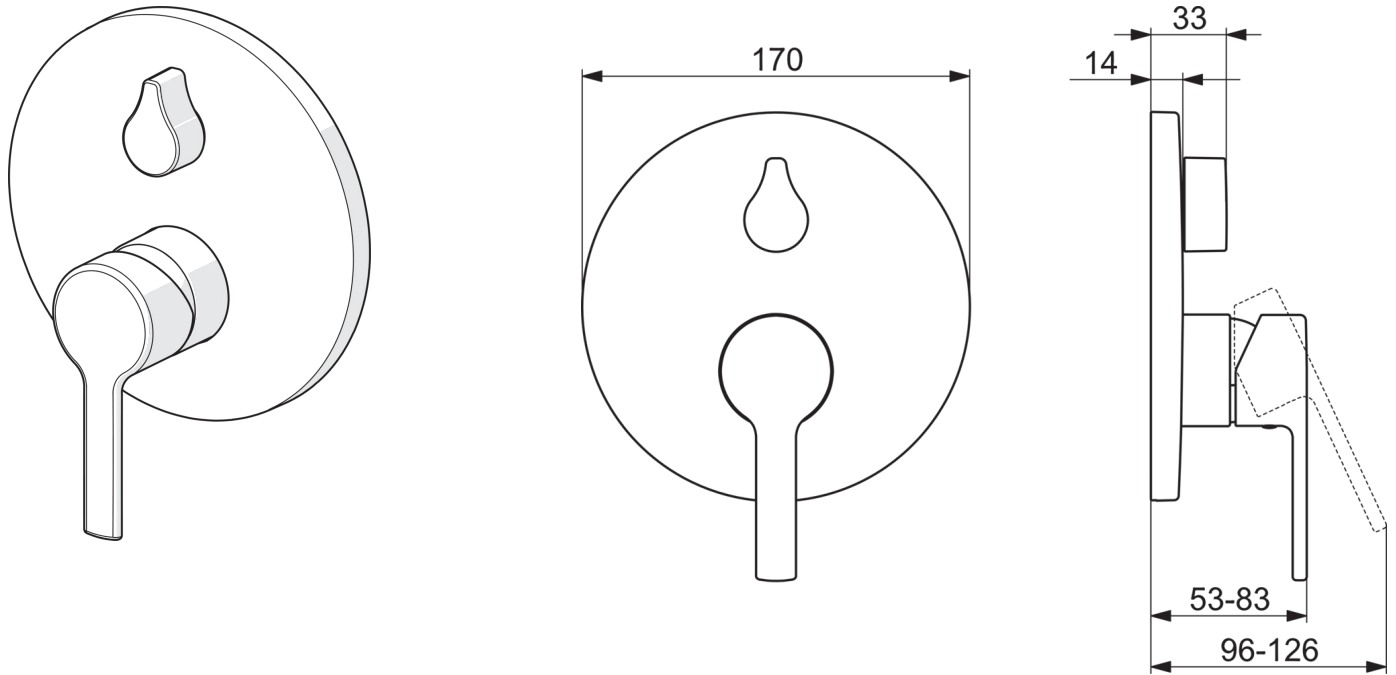

HANSARONDA

FERTIGMONTAGESET FÜR WANNE/BRAUSE

83849573

EAN: 4015474287105

- Badezimmer
- Einhebelmischer, Fertigmontageset
- Chrom
- Einhandbedienhebel/Griff, Hebel mit W+K-Kennzeichnung
- Drehumsteller, druckunabhängig
- Temperaturbegrenzer, Heißwassersperre einstellbar (nachrüstbar)
- ø 3.5 classic Steuerpatrone mit keramischen Dichtscheiben zur Wassermengen- und Temperatureinstellung
- Armaturenkörper aus entzinkungsbeständigem Messing (DZR)
- Roundwallosette, FunctionUnitFixedWithScrews, BLUECLICK, BLUETUNE

EN Standard

EN 817

Typzulassungen

DVGW
SVGW
ACS

DW-6506CS0196
1805-6754
16 ACC LY 696

Ersatzteile

SP83849573

	Name	Art.-Nr.
1	Hebel	59913761
1.1	Schraube, M5x8, SW2,5	59904755
1.2	Blindstopfen	59913762
2	Rosette, d 170 mm	59914308
2.1	Abdeckkappe, (2011-)	59912511
2.2	O-Ring, 41 X 3	59913215
2.3	Befestigungsteil	59914307
2.4	Schraube, M4.5x80	59912890
2.5	Griff	59914576
4	Kartusche, 3.5 Classic	59913075
4.1	Temperaturanschlag	59912325
4.2	O-Ring, d 28,24x2,62	59912590
4.3	Schraubhülse, M38x1	59912115
4.4	O-Ring, d 10.10 x d 1.60	59905072
5	Umsteller/Kartusche	59914183
7	Funktionseinheit, 3.5	59914299
7.1	O-Ring, 23.47x2.62	59914304
8	Einbausatz	59914186
N.I.	Schraubendreher, 5 mm	59914334
N.I.	Verlängerungssatz, 15 mm, d:170 mm	59914191
N.I.	Adapter, H/C reversed	59914184
N.I.	Verlängerungssatz, 15 mm	59914182
N.I.	Umsteller, automatisch, 120°	59914655
N.I.	Befestigungsschraube, M6x13	59914657