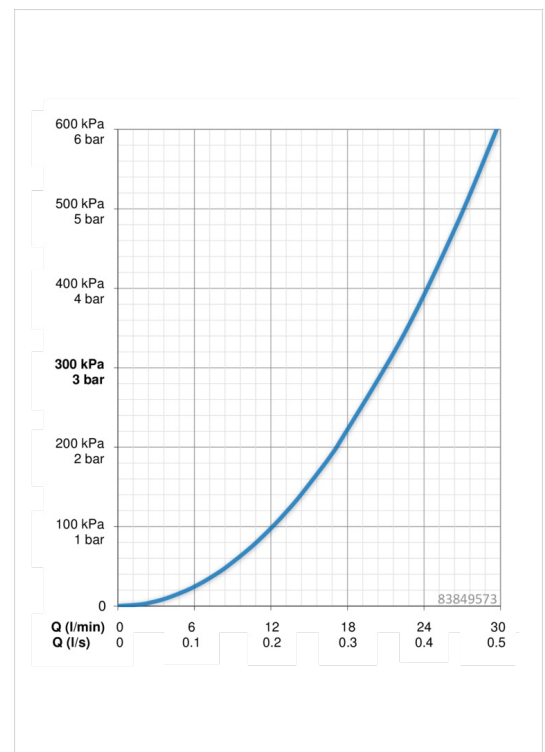

Typzulassungen

DVGW
SVGW
ACS

DW-6506CS0196
1805-6754
16 ACC LY 696