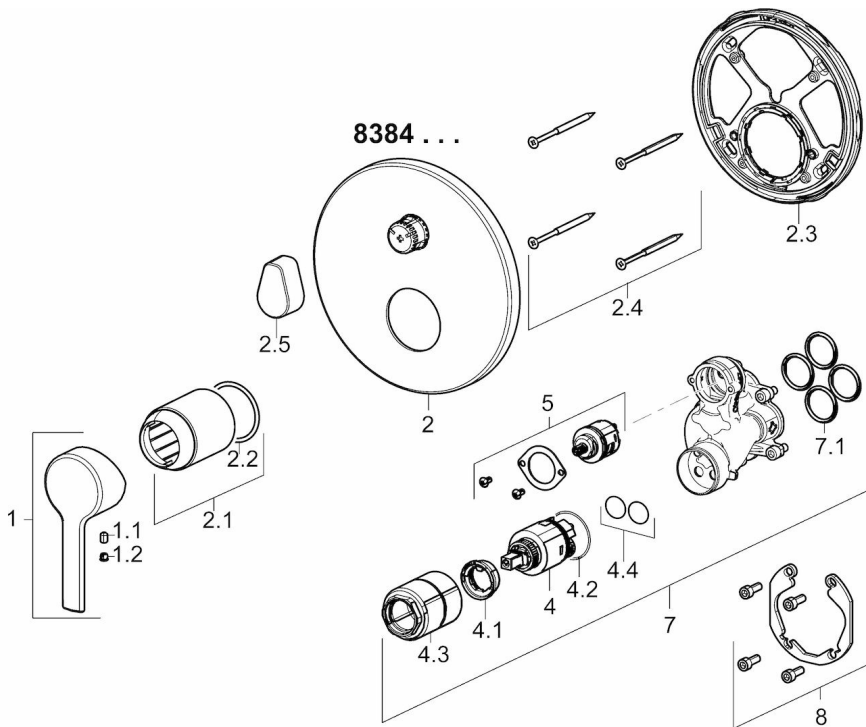

HANSARONDA

FERTIGMONTAGESET FÜR WANNE/BRAUSE

83849573

EAN: 4015474287105

- Badezimmer
- Einhebelmischer, Fertigmontageset
- Chrom
- Einhandbedienhebel/Griff, Hebel mit W+K-Kennzeichnung
- Drehumsteller, druckunabhängig
- Temperaturbegrenzer, Heißwassersperre einstellbar (nachrüstbar)
- ø 3.5 classic Steuerpatrone mit keramischen Dichtscheiben zur Wassermengen- und Temperatureinstellung
- Armaturenkörper aus entzinkungsbeständigem Messing (DZR)
- Roundwallosette, FunctionUnitFixedWithScrews, BLUECLICK, BLUETUNE

Technische Daten

Durchflusseigenschaften

Durchfluss bei 3 bar

21.0 / 21.0 l/min

Technische Eigenschaften

Warmwasserversorgung
Arbeitsdruck

max. +90°C
0.5-10 bar

Vorschriften

EN Standard

EN 817

Typzulassungen

DVGW
SVGW
ACS

DW-6506CS0196
1805-6754
16 ACC LY 696

Ersatzteile

SP83849573

	Name	Art.-Nr.
1	Hebel	59913761
1.1	Schraube, M5x8, SW2,5	59904755
1.2	Blindstopfen	59913762
2	Rosette, d 170 mm	59914308
2.1	Abdeckkappe, (2011-)	59912511
2.2	O-Ring, 41 X 3	59913215
2.3	Befestigungsteil	59914307
2.4	Schraube, M4.5x80	59912890
2.5	Griff	59914576
4	Kartusche, 3.5 Classic	59913075
4.1	Temperaturanschlag	59912325
4.2	O-Ring, d 28,24x2,62	59912590
4.3	Schraubhülse, M38x1	59912115
4.4	O-Ring, d 10.10 x d 1.60	59905072
5	Umsteller/Kartusche	59914183
7	Funktionseinheit, 3.5	59914299
7.1	O-Ring, 23.47x2.62	59914304
8	Einbausatz	59914186
N.I.	Schraubendreher, 5 mm	59914334
N.I.	Verlängerungssatz, 15 mm, d:170 mm	59914191
N.I.	Adapter, H/C reversed	59914184
N.I.	Verlängerungssatz, 15 mm	59914182
N.I.	Umsteller, automatisch, 120°	59914655
N.I.	Befestigungsschraube, M6x13	59914657