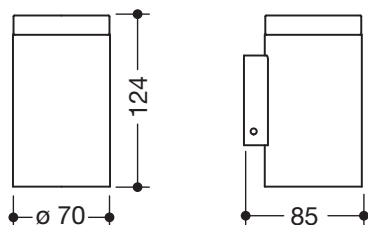

Abmessungen in mm

Oberflächen/Farben

Alternative Oberflächen

Technische Änderungen vorbehalten, 26.03.2021

HEWI Heinrich Wilke GmbH
Postfach 1260
D-34442 Bad Arolsen

Telefon: +49 5691 82-0
Telefax: +49 5691 82-319

info@hewi.de
www.hewi.com