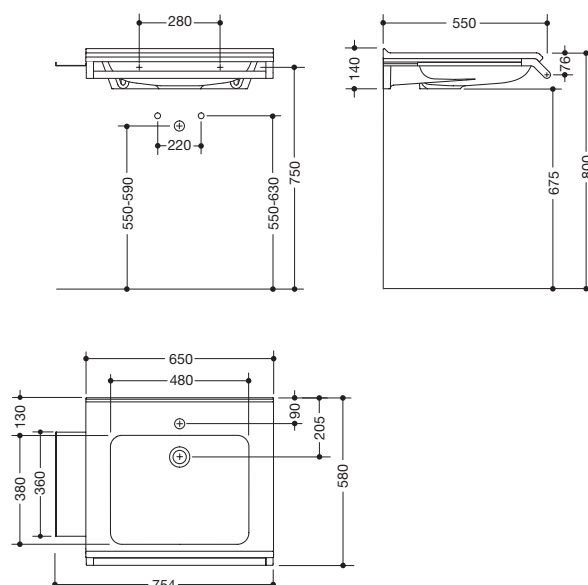

#### Produktset Waschtisch mit Haltegriff und Ablage 950.19.072

Waschtisch 950.13.201

- aus Mineralguss mit porenfreier Oberfläche, alpinweiß
- Schwallkante zur Wand
- mit Ablagefläche und tiefem rechteckigem Becken mit großzügigen Radien
- modulares Waschtischsystem: adaptive Zusatzfunktionen erweiterbar oder rückbaubar
- unterfahrbar nach DIN 18040 und ÖNORM B1600/1601
- 650 mm breit und 550 mm tief
- für Einlocharmatur vorbereitet
- ohne Überlauf
- belastbar nach DIN EN 14688
- für Stockschraubenbefestigung
- CE-Kennzeichnung nach Bauprodukteverordnung Nr. 305/2011

und modulares Zubehör

Waschtischprofile mit Haltegriff 950.13.0001 und Ablage  
950.13.0014

- Haltegriff, auch als Handtuchhalter nutzbar, belastbar bis 80 kg
- 650 mm breit, Durchmesser Haltestange 25 mm
- wird über die zwei Profile unter den Waschtisch montiert
- Ablage kann einfach in das Profil ein- und ausgehängt werden, belastbar bis 2 kg
- zusätzlicher Gewinn von Ablagefläche direkt am Waschtisch
- Ablagefläche 360 mm breit, 102 mm tief
- Ablage und Haltestange aus hochwertigem Edelstahl
- pulverbeschichtet in den HEWI Farben DX (Weiß tiefmatt), DC (Schwarz tiefmatt), AY (Hellgrau Perlglimmer tiefmatt) und SC (Dunkelgrau Perlglimmer tiefmatt)
- inkl. korrosionsfreiem HEWI Befestigungsmaterial

#### Abmessungen in mm