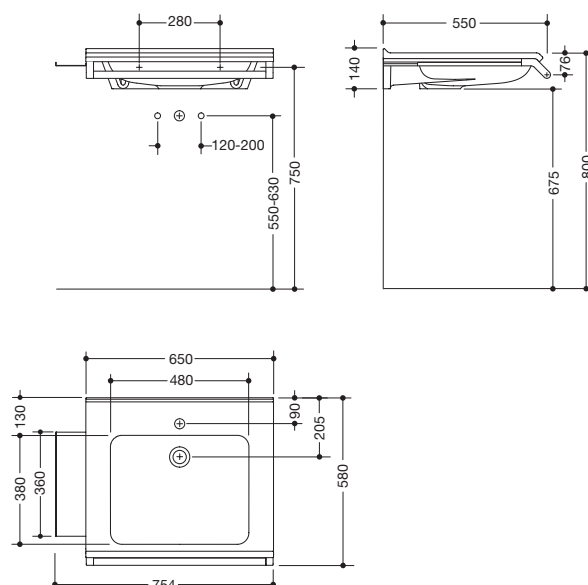

#### Produktset Waschtisch mit Haltegriff und Ablage 950.19.072

Waschtisch 950.13.201

- aus Mineralguss mit porenfreier Oberfläche, alpinweiß
- Schwallkante zur Wand
- mit Ablagefläche und tiefem rechteckigem Becken mit großzügigen Radien
- modulares Waschtischsystem: adaptive Zusatzfunktionen erweiterbar oder rückbaubar
- unterfahrbar nach DIN 18040 und ÖNORM B1600/1601
- 650 mm breit und 550 mm tief
- für Einlocharmatur vorbereitet
- ohne Überlauf
- belastbar nach DIN EN 14688
- für Stockschraubenbefestigung
- CE-Kennzeichnung nach Bauprodukteverordnung Nr. 305/2011

und modulares Zubehör

Waschtischprofile mit Haltegriff 950.13.0001 und Ablage  
950.13.0014

- Haltegriff, auch als Handtuchhalter nutzbar, belastbar bis 80 kg
- 650 mm breit, Durchmesser Haltestange 25 mm
- wird über die zwei Profile unter den Waschtisch montiert
- Ablage kann einfach in das Profil ein- und ausgehängt werden, belastbar bis 2 kg
- zusätzlicher Gewinn von Ablagefläche direkt am Waschtisch
- Ablagefläche 360 mm breit, 102 mm tief
- Ablage und Haltestange aus hochwertigem Edelstahl
- pulverbeschichtet in den HEWI Farben DX (Weiß tiefmatt), DC (Schwarz tiefmatt), AY (Hellgrau Perlglimmer tiefmatt) und SC (Dunkelgrau Perlglimmer tiefmatt)
- inkl. korrosionsfreiem HEWI Befestigungsmaterial

#### Abmessungen in mm