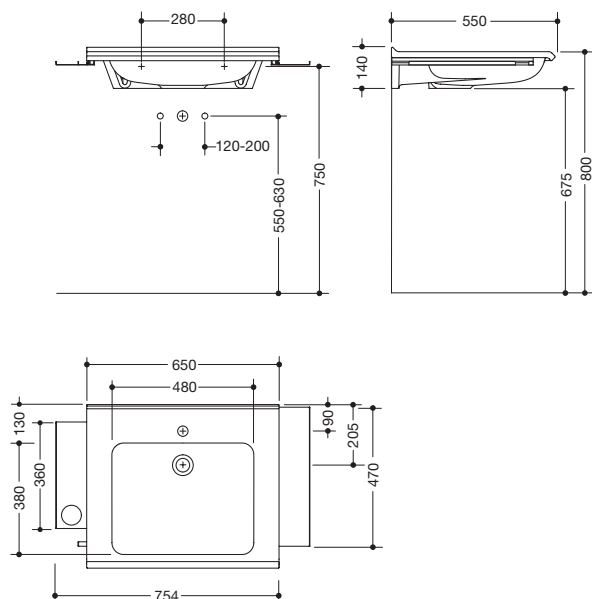

#### Produktset Waschtisch mit 2 Ablagen und Haken 950.19.074

Waschtisch 950.13.201

- aus Mineralguss mit porenfreier Oberfläche, alpinweiß
- Schwallkante zur Wand
- mit Ablagefläche und tiefem rechteckigem Becken mit großzügigen Radien
- modulares Waschtischsystem: adaptive Zusatzfunktionen erweiterbar oder rückbaubar
- unterfahrbar nach DIN 18040 und ÖNORM B1600/1601
- 650 mm breit und 550 mm tief
- für Einlocharmatur vorbereitet
- ohne Überlauf
- belastbar nach DIN EN 14688
- für Stockschraubenbefestigung
- CE-Kennzeichnung nach Bauprodukteverordnung Nr. 305/2011

und modulares Zubehör

2 Waschtischprofile mit Ablage 950.13.0003 und 950.13.0005 und Haken 950.13.0013

- Ablage und Haken kann einfach in das Profil ein- und ausgehängt werden, belastbar bis 2 kg
- zusätzlicher Gewinn von Ablagefläche direkt am Waschtisch
- Ablagefläche 950.13.0003: 360 mm breit, 102 mm tief
- Ablagefläche 950.13.0005: 470 mm breit, 102 mm tief
- Loch dient zur Aufnahme von Becher und Seifenspender des Systems 800 K
- zusätzliche Aufhängemöglichkeit durch Haken direkt am Waschtisch
- 15 mm breit
- aus hochwertigem Edelstahl
- pulverbeschichtet in den HEWI Farben DX (Weiß tiefmatt), DC (Schwarz tiefmatt), AY (Hellgrau Perlglimmer tiefmatt) und SC (Dunkelgrau Perlglimmer tiefmatt)
- inkl. korrosionsfreiem HEWI Befestigungsmaterial

#### Abmessungen in mm