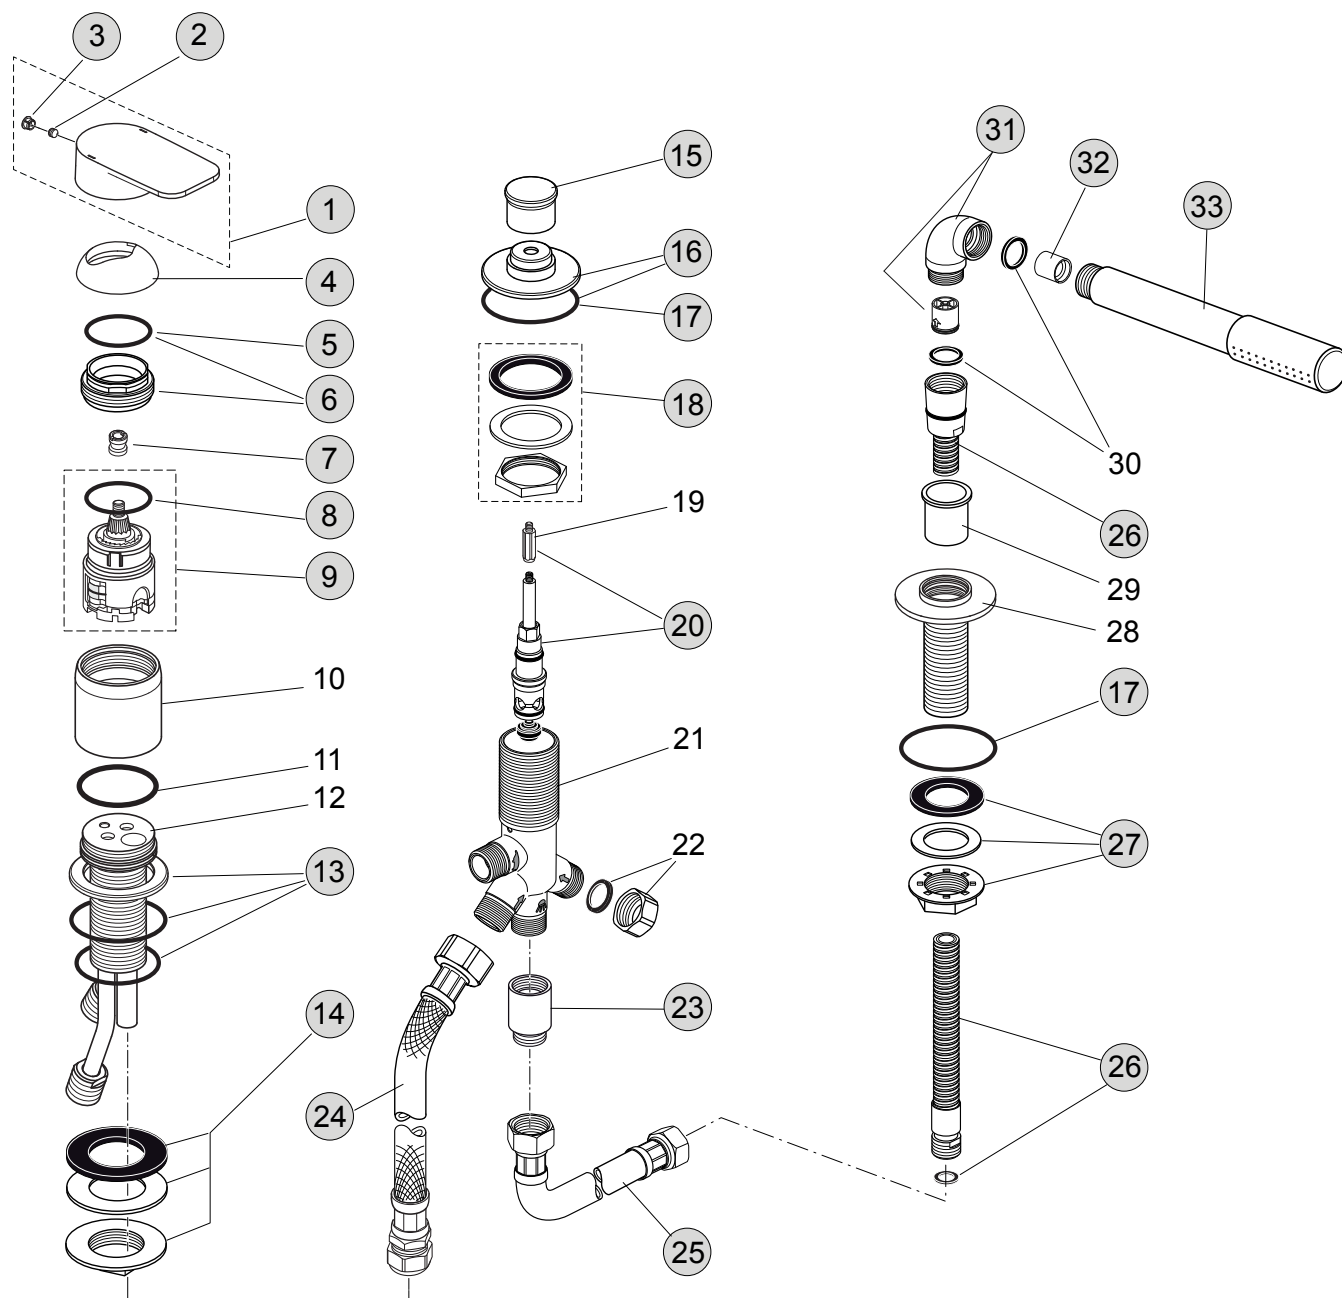

# TONIC II

..\* Bitte geben Sie bei Bestellung die entsprechende Oberfläche an

AA Chrom

Produktion ab 03-2015

Produkt	Artikel-Nr.	Durchfluss bei 3 bar
3-Loch-Badearmatur mit Handbrause ohne Wanneneinlauf	A6349..	

Pos.	Bezeichnung	Bestell-Nummer	Menge
1	Griffhebel komplett	A860917AA	1 Set
2	Gewindestift M5x6 DIN914	A860603NU	1 St.
3	Griffkappe	A960396AA	1 St.
4	Abdeckkappe	A961485AA	1 St.
5	O-Ring Ø28,3x1,78	A860818NU	1 St.
6	Klemmmutter M43x1,5	N960019AA	1 Set
7	Schraubadapter	A963372NU	1 St.
8	O-Ring Ø35x3,2	A962715NU	1 St.
9	Kartusche Multiport	A860621NU	1 Set
10	Abdeckkappe		
11	O - Ring Ø40x3		
12	Armaturenkörper		
13	Rosette mit O-Ring	A860918AA	1 Set
14	Befestigungssatz G1"	H960294NU	1 Set
15	Zugstange	A860901AA	1 St.
16	Rosette mit O-Ring	A861033AA	1 Set
17	O - Ring Ø48x3	F961021NU	1 St.
18	Befestigungsset	A963026NU	1 Set
19	Spindelverlängerung		
20	Umschalter + Pos. 19	H960987NU	1 St.
21	Körper Umschaltung		
22	Stopfen mit Fiberring		
23	Rückflussverhinderer	A963287AA	1 St.
24	Flexibler Schlauch G1/2x400mm	A962823NU	1 St.
25	Flexibler Schlauch G1/2-15x1	H960185NU	1 St.
26	Brauseschlauch G1/2-15x1	H960440AA	1 St.
27	Befestigungsset für Halterung	H960657NU*	1 Set
28	Halterung für Handbrause		
29	Kunststoffeinsatz		
30	Dichtung Ø20,8x14,5x2,5		
31	Anschlussbogen für Handbrause	F960865AA	1 St.
32	Durchflussbegrenzer 8l/min	B961093NU	1 St.
33	Handbrause	F960900AA	1 St.
	*Universal-Set		