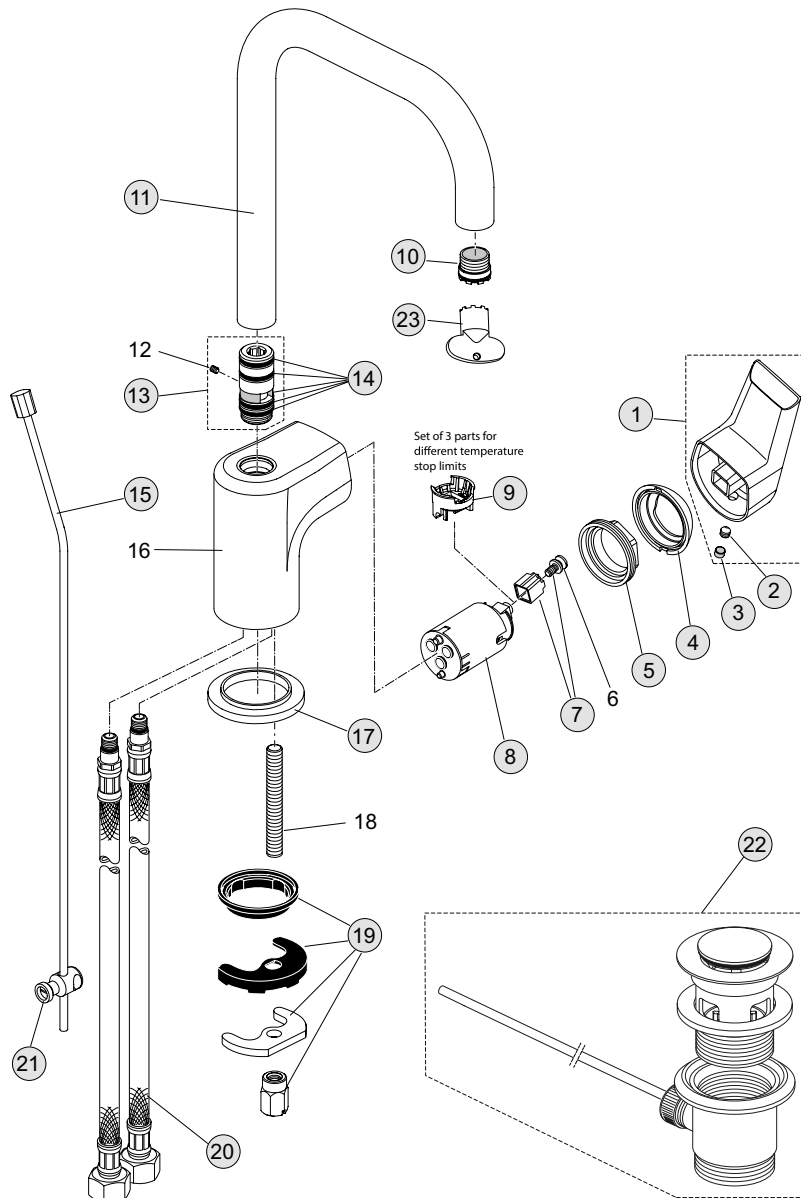

Baujahr: Nov. 2015

Oberflächen

AA Chrom

Produkt

Waschtischarmatur mit hohem Auslauf

Artikel-Nr.

A6571AA

Durchfluss bei 3 bar

Pos.	Bezeichnung	Ersatzteil- Bestell-Nummer	Liefermenge
1	Griffhebel komplett mit Logo	A861070AA	1 Set
2	Gewindestift M5x6 DIN 914 SW2,5	A860603NU	1 St.
3	Griffstopfen	A963751NU	1 St.
4	Abdeckkappe	F960975AA	1 St.
5	Klemmutter M36 x 1	B961087NU	1 St.
6	Gewinding M4		
7	Griffadaper incl. Pos. 6	A860892NU	1 Set
8	Kartusche Ø28	F960855NU	1 Set
9	Heißwasserbegrenzer (3 Teile)	B961088NU	1 Set
10	Strahlregler M18 x 1 - 5L/Min.	A962708NU	1 St.
11	Rohrauslauf	B961242AA	1 Set
12	Gewindestift M3 x 4 ISO 4026		
13	Nippel komplett	A861067NU	1 Set
14	Dicht-Set für Rohrauslauf	B960839NU*	1 Set
15	Zugstange komplett	B961119AA	1 Set
16	Armaturenkörper		
17	Rosette	B960712AA	1 St.
18	Stehbolzen M8x63		
19	Befestigungsset	A964520NU	1 Set
20	Flex. Schlauch M10x1-G3/8-450	A963600NU	1 St.
21	Klemmstück komplett	A961172NU	1 St.
22	Ab- und Überlaufgarnitur	A962991AA	1 Set
23	Schlüssel für Strahlregler	A960196NU*	1 Set