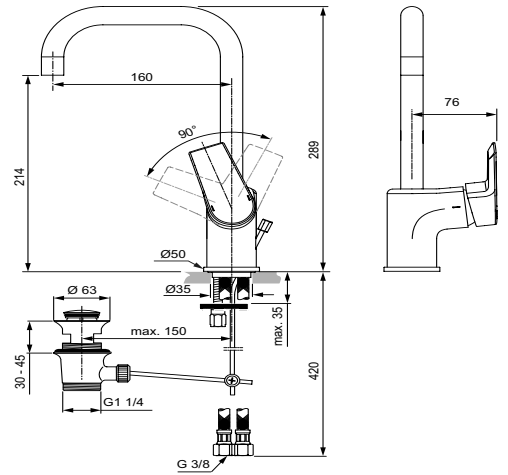

Baujahr: Nov. 2015