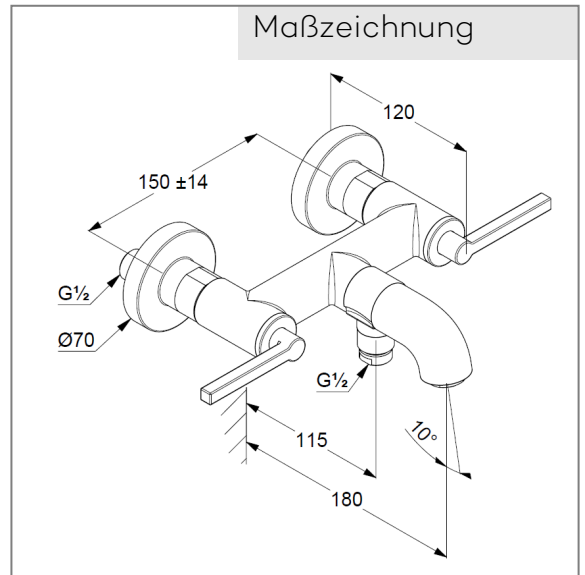

Technische Daten

KLUDI NOVA FONTE
Wannenfüll- und Brausearmatur
DN 15
Stil: Puristic

Artikel- Nr.:
205400515

Oberfläche:
05 chrom

Artikeltext
Hersteller KLUDI GmbH & Co. KG
Typ: KLUDI NOVA FONTE
Wannenfüll- und Brausearmatur
Artikel- Nr.: 205400515
Wannenfüll- und Brausearmatur DN 15
Zweigriffarmatur
Wandmontage
autom. Umstellung: Brause/ Wanne
Flügelgriff Metall
Strahlregler, S-Pointer M24
eigensicher gegen Rückfließen
Brauseabgang G 1/2
Keramik Oberteil 90° (rechts/ links)
Durchflussmenge bei 3 bar = 23 l/ min.
S-Anschlüsse G 1/2 x G 3/4

Produktabbildung

Maßzeichnung

Durchflussdiagramm