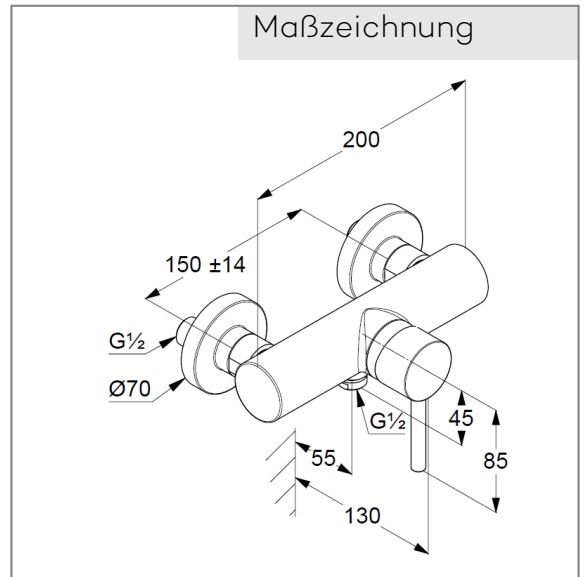

Technische Daten

KLUDI BOZZ
Brause-Einhandmischer
DN 15

Artikel- Nr.:
388313976

Oberfläche:
39 schwarz matt

Artikeltext
Hersteller KLUDI GmbH & Co. KG
Typ: KLUDI BOZZ
Brause-Einhandmischer
Artikel- Nr.: 388313976
Brausearmatur DN 15
Einhebelmischer
Wandmontage
geschlossener Hebel, Metall
eigensicher gegen Rückfließen
Brauseabgang G 1/2
Keramik-Kartusche mit Heißwasserbegrenzung
Durchflussmenge bei 3 bar = 28 l/ min.
S-Anschlüsse G 1/2 x G 3/4

Produktabbildung

Maßzeichnung

Durchflussdiagramm