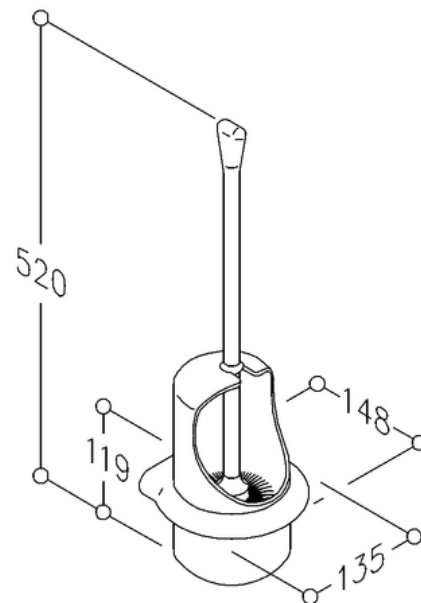

NORMBAU GmbH
Schwarzwaldstraße 15
77871 Renchen/Germany
Telefon +49(0)7843 / 704 - 0
Telefax +49(0)7843 / 704 - 43
www.normbau.de · normbau@allegion.com