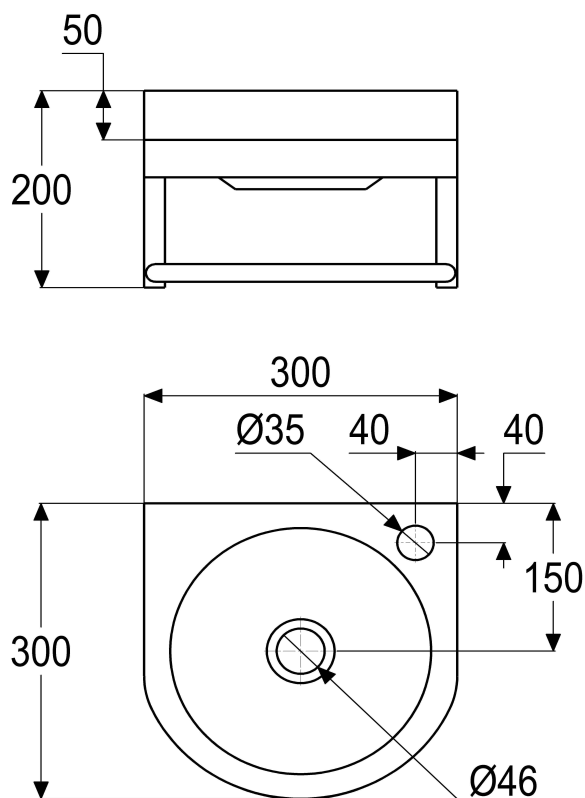

Z055330-00000
Waschtisch "Stainless Atlas II"
grau, mit Hahnloch

Technisches Datenblatt

Stand: 09.11.2016

Alle Angaben in mm
Maßzeichnung nicht maßstabsgetreu

Waschtisch "Stainless Atlas II"

Farbe grau
Werkstoff Naturstein
für Wandmontage
mit Edelstahl-Wandgestell
mit Hahnloch
ohne Überlauf
Breite 300 mm
Tiefe 300 mm
Höhe 200 mm
Art.Nr. Z055330-00000

VPE	1
Gewicht	9 kg
EAN-Code	