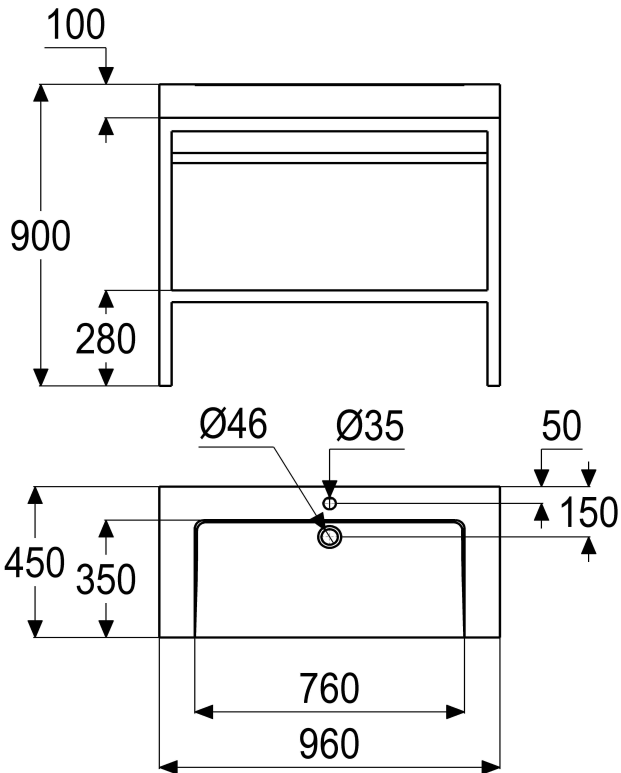

Technisches Datenblatt

**Z055341-00000**  
Waschtisch "Trend II"  
grau, mit Hahnloch

Stand: 09.11.2016

Alle Angaben in mm  
Maßzeichnung nicht maßstabsgetreu

### Waschtisch "Trend II"

Farbe grau  
Werkstoff Naturstein  
für Standmontage  
mit Edelstahl-Untergestell  
mit Höhenausgleich  
mit Hahnloch  
ohne Überlauf  
Breite 960 mm  
Tiefe 450 mm  
Höhe 900 mm  
optionales Zubehör mit Einlegeboden  
Art.Nr. Z055341-00000

VPE	1
Gewicht	48 kg
EAN-Code	4020929550017