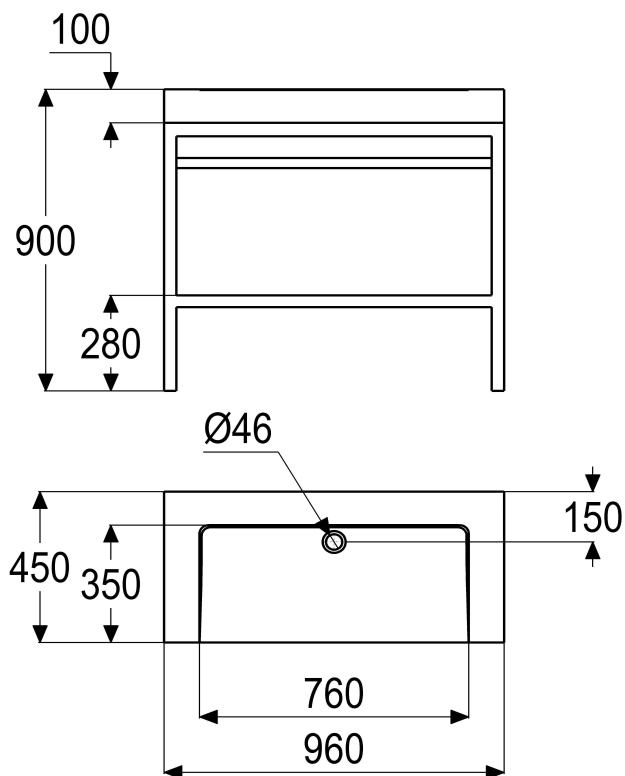

**Z055342-00000**

Waschtisch "Trend II"  
grau, ohne Hahnloch

Technisches Datenblatt

Stand: 09.11.2016

Alle Angaben in mm  
Maßzeichnung nicht maßstabsgetreu

### Waschtisch "Trend II"

Farbe grau  
Werkstoff Naturstein  
für Standmontage  
mit Edelstahl-Untergestell  
mit Höhenausgleich  
ohne Hahnloch  
ohne Überlauf  
Breite 960 mm  
Tiefe 450 mm  
Höhe 900 mm  
optionales Zubehör mit Einlegeboden  
Art.Nr. Z055342-00000

VPE	1
Gewicht	48 kg
EAN-Code	4020929553421