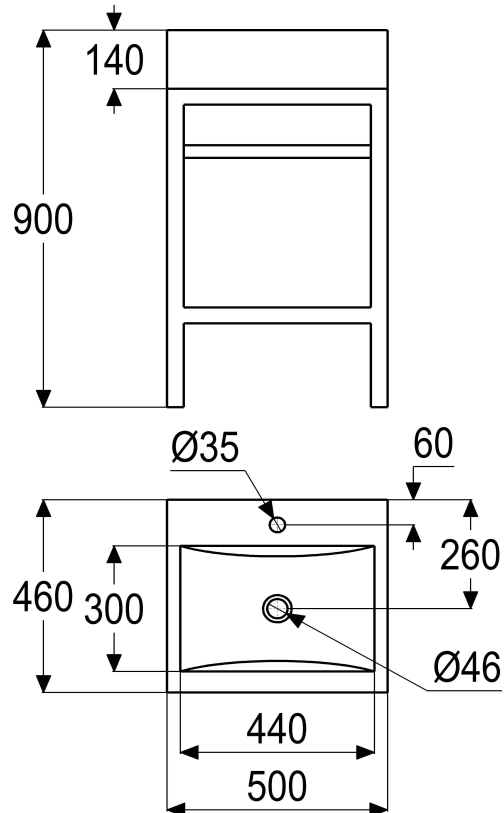

**Z055362-00070**  
Waschtisch "Ätna"  
weiß, mit Hahnloch

Technisches Datenblatt

Stand: 09.11.2016

Alle Angaben in mm  
Maßzeichnung nicht maßstabsgetreu

### Waschtisch "Ätna"

Farbe weiß  
Werkstoff Naturstein  
für Standmontage  
mit Edelstahl-Untergestell  
mit Höhenausgleich  
mit Hahnloch  
ohne Überlauf  
Breite 500 mm  
Tiefe 460 mm  
Höhe 900 mm  
optionales Zubehör mit Einlegeboden  
Art.Nr. Z055362-00070

VPE	1
Gewicht	37 kg
EAN-Code	4020929553643