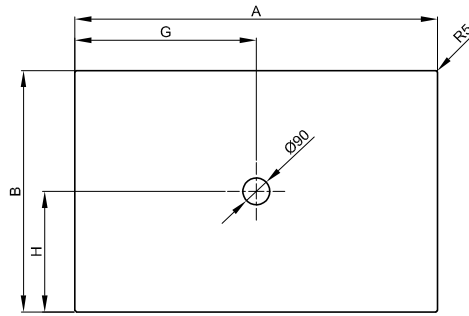

BetteFloor

Darstellung mit vormontiertem Minimum-Wannenträger (T1).

Information

Ab einer Schenkellänge von 1000 mm empfehlen wir den Einsatz eines Unterstützungsfußes B57-0232.

Der Unterstützungsfuß B57-0232 kann nicht mit dem vormontiertem Minimum-Wannenträger (T1) kombiniert werden.

Abmessung

Bestell-Nr.	Maße in mm	A	B	G	H
5831	800 x 800	800	800	400	400
5711	900 x 700	900	700	450	350
5841	900 x 750	900	750	450	375
8751	900 x 800	900	800	450	400
5931	900 x 900	900	900	450	450
5881	1000 x 700	1000	700	500	350
1651	1000 x 750	1000	750	500	375
5491	1000 x 800	1000	800	500	400
1661	1000 x 900	1000	900	500	450
5941	1000 x 1000	1000	1000	500	500
8732	1100 x 750	1100	750	550	375
8731	1100 x 800	1100	800	550	400
8631	1100 x 900	1100	900	550	450
8735	1100 x 1000	1100	1000	550	500
1672	1200 x 700	1200	700	600	350
1671	1200 x 750	1200	750	600	375
1681	1200 x 800	1200	800	600	400
1261	1200 x 900	1200	900	600	450
8661	1200 x 1000	1200	1000	600	500
8721	1200 x 1200	1200	1200	600	600
5797	1300 x 750	1300	750	650	375
5793	1300 x 800	1300	800	650	400
5791	1300 x 900	1300	900	650	450
5794	1300 x 1000	1300	1000	650	500
5803	1400 x 700	1400	700	700	350
5802	1400 x 750	1400	750	700	375
5801	1400 x 800	1400	800	700	400
5836	1400 x 900	1400	900	700	450
5851	1400 x 1000	1400	1000	700	500
5938	1500 x 700	1500	700	750	350
5939	1500 x 750	1500	750	750	375
5937	1500 x 800	1500	800	750	400
5936	1500 x 900	1500	900	750	450
5946	1500 x 1000	1500	1000	750	500
5948	1600 x 700	1600	700	800	350
5949	1600 x 750	1600	750	800	375
5957	1600 x 800	1600	800	800	400
5966	1600 x 900	1600	900	800	450
5969	1600 x 1000	1600	1000	800	500
5994	1700 x 750	1700	750	850	375
5989	1700 x 800	1700	800	850	400
5991	1700 x 900	1700	900	850	450
5817	1700 x 1000	1700	1000	850	500
5981	1800 x 800	1800	800	900	400
5988	1800 x 900	1800	900	900	450
5818	1800 x 1000	1800	1000	900	500