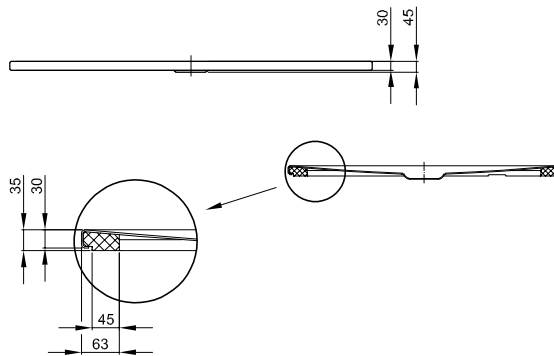

BetteFloor

Darstellung mit vormontiertem Minimum-Wannenträger (T1).

Information

Ab einer Schenkellänge von 1000 mm empfehlen wir den Einsatz eines Unterstützungsfußes B57-0232.

Der Unterstützungsfuß B57-0232 kann nicht mit dem vormontiertem Minimum-Wannenträger (T1) kombiniert werden.

Abmessung

Bestell-Nr.	Maße in mm	A	B	G	H
5831	800 x 800	800	800	400	400
5711	900 x 700	900	700	450	350
5841	900 x 750	900	750	450	375
8751	900 x 800	900	800	450	400
5931	900 x 900	900	900	450	450
5881	1000 x 700	1000	700	500	350
1651	1000 x 750	1000	750	500	375
5491	1000 x 800	1000	800	500	400
1661	1000 x 900	1000	900	500	450
5941	1000 x 1000	1000	1000	500	500
8732	1100 x 750	1100	750	550	375
8731	1100 x 800	1100	800	550	400
8631	1100 x 900	1100	900	550	450
8735	1100 x 1000	1100	1000	550	500
1672	1200 x 700	1200	700	600	350
1671	1200 x 750	1200	750	600	375
1681	1200 x 800	1200	800	600	400
1261	1200 x 900	1200	900	600	450
8661	1200 x 1000	1200	1000	600	500
8721	1200 x 1200	1200	1200	600	600
5797	1300 x 750	1300	750	650	375
5793	1300 x 800	1300	800	650	400
5791	1300 x 900	1300	900	650	450
5794	1300 x 1000	1300	1000	650	500
5803	1400 x 700	1400	700	700	350
5802	1400 x 750	1400	750	700	375
5801	1400 x 800	1400	800	700	400
5836	1400 x 900	1400	900	700	450
5851	1400 x 1000	1400	1000	700	500
5938	1500 x 700	1500	700	750	350
5939	1500 x 750	1500	750	750	375
5937	1500 x 800	1500	800	750	400
5936	1500 x 900	1500	900	750	450
5946	1500 x 1000	1500	1000	750	500
5948	1600 x 700	1600	700	800	350
5949	1600 x 750	1600	750	800	375
5957	1600 x 800	1600	800	800	400
5966	1600 x 900	1600	900	800	450
5969	1600 x 1000	1600	1000	800	500
5994	1700 x 750	1700	750	850	375
5989	1700 x 800	1700	800	850	400
5991	1700 x 900	1700	900	850	450
5817	1700 x 1000	1700	1000	850	500
5981	1800 x 800	1800	800	900	400
5988	1800 x 900	1800	900	900	450
5818	1800 x 1000	1800	1000	900	500