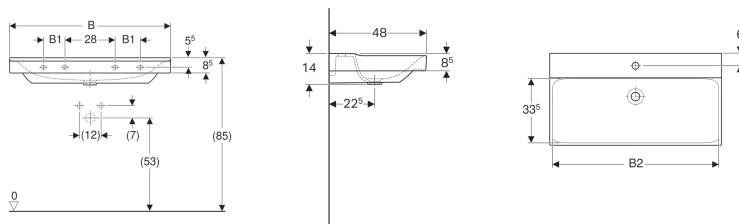

Geberit Xenos² Waschtisch

Beispielbild

Eigenschaften

- Unterbaufähig

Zusätzlich zu bestellen

- Waschbeckenanschluss

Technische Daten

Werkstoff

Sanitärkeramik

Art.-Nr.	Farbe / Oberfläche	Hahnloch	Überlauf	B	B1	B2	Breite Unterschrank	H	T	Befestigungspunkte
500.530.01.1	weiß / KeraTect	mittig	ohne	60 cm	– cm	57.2 cm	58 cm	14 cm	48 cm	2
500.531.01.1	weiß / KeraTect	mittig	ohne	90 cm	12 cm	87.2 cm	88 cm	14 cm	48 cm	4
500.532.01.1	weiß / KeraTect	ohne	ohne	90 cm	12 cm	87.2 cm	88 cm	14 cm	48 cm	4
500.550.01.1	weiß / KeraTect	links und rechts	ohne	120 cm	24 cm	117.2 cm	118 cm	14 cm	48 cm	4
500.551.01.1	weiß / KeraTect	mittig	ohne	120 cm	24 cm	117.2 cm	118 cm	14 cm	48 cm	4
500.552.01.1	weiß / KeraTect	ohne	ohne	120 cm	24 cm	117.2 cm	118 cm	14 cm	48 cm	4

Zubehör

- Geberit Waschbeckenanschluss Clou, mit Hebelbetätigung
- Geberit Tauchrohrgeruchsverschluss für Waschbecken, Abgang horizontal
- Geberit Ablaufventil mit freiem Auslauf
- Geberit Ventilabdeckung für Waschbeckenanschluss Clou
- Geberit Tauchrohrgeruchsverschluss für Waschbecken, Raumsparmodell, Abgang horizontal

- Geberit Waschbeckenanschluss Clou, mit Hebelbetätigung nur für Waschtische mit einem Hahnloch. Mit Waschtischen 60 und 90 cm mit einem Hahnloch nur kompatibel, sofern ohne Unterschrank montiert
- Bei Verwendung mit Geberit Xenos² Waschtischunterschrank 580 und 880 mm ist das Geberit Ablaufventil Art.-Nr. 152.050.21.1 mitzubestellen