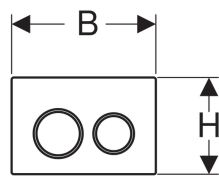

Geberit Betätigungsplatte Omega20, für 2-Mengen-Spülung

Beispielbild

Verwendungszwecke

- Zur Spülauslösung bei Geberit Omega UP-Spülkästen

Eigenschaften

- Betätigung von oben oder von vorne
- Drückerstangen schallgedämmt, werkzeuglose Schnelleinstellung

Technische Daten

Betätigungskraft | < 20 N

Lieferumfang

- Befestigungsrahmen
- 2 Distanzbolzen
- 2 Drückerstangen
- Befestigungsmaterial

Art.-Nr.	Farbe / Oberfläche	Werkstoff	B	H	T	VE1	VE2
115.085.KH.1	Platte und Tasten: hochglanz-verchromt Designringe: mattverchromt	Kunststoff	21.2 cm	14.2 cm	1 cm	1 St.	10 St.
115.085.KJ.1	Platte und Tasten: weiß Designringe: hochglanz-verchromt	Kunststoff	21.2 cm	14.2 cm	1 cm	1 St.	10 St.
115.085.KK.1	Platte und Tasten: weiß Designringe: vergoldet	Kunststoff	21.2 cm	14.2 cm	1 cm	1 St.	10 St.
115.085.KL.1	Platte: weiß Designringe und Tasten: mattverchromt	Kunststoff	21.2 cm	14.2 cm	1 cm	1 St.	10 St.
115.085.KM.1	Platte und Tasten: schwarz Designringe: hochglanz-verchromt	Kunststoff	21.2 cm	14.2 cm	1 cm	1 St.	10 St.
115.085.KN.1	Platte und Tasten: mattverchromt Designringe: hochglanz-verchromt	Kunststoff	21.2 cm	14.2 cm	1 cm	1 St.	10 St.
115.085.JQ.1	Platte und Tasten: mattchrom-lackiert, easy-to-clean-beschichtet Designringe: hochglanz-verchromt	Kunststoff	21.2 cm	14.2 cm	1 cm		Neu