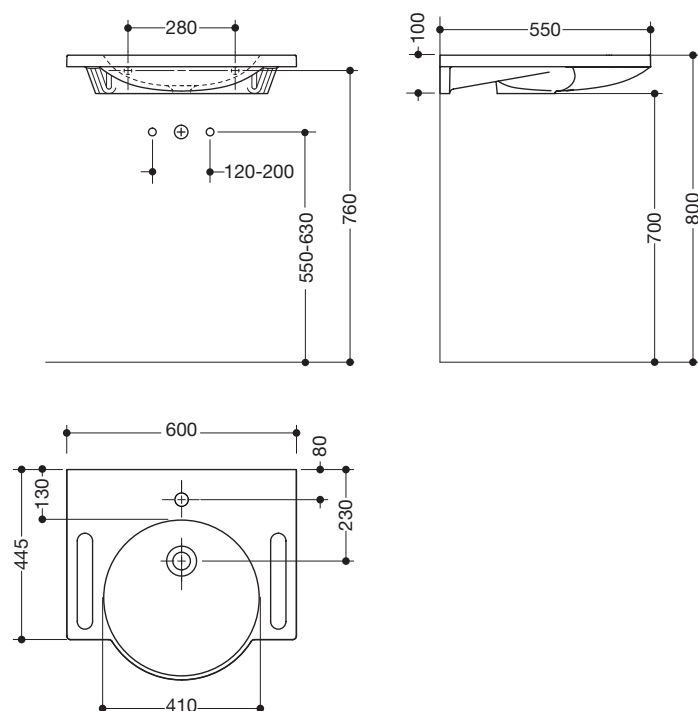

Waschtisch 950.11.101

- aus Mineralguss mit porenfreier Oberfläche, alpinweiß
- mit Ablagefläche und rundem Becken
- integrierte Haltemöglichkeit seitlich, als Handtuchhalter nutzbar
- ohne Überlauf
- für Einlocharmatur vorbereitet
- unterfahrbar nach DIN 18040 und ÖNORM B1600/1601
- belastbar nach DIN EN 14688
- 600 mm breit und 550 mm tief
- für Stockschraubenbefestigung
- CE-Kennzeichnung nach Bauprodukteverordnung Nr. 305/2011

Abmessungen in mm

Technische Änderungen vorbehalten, 15.08.2019