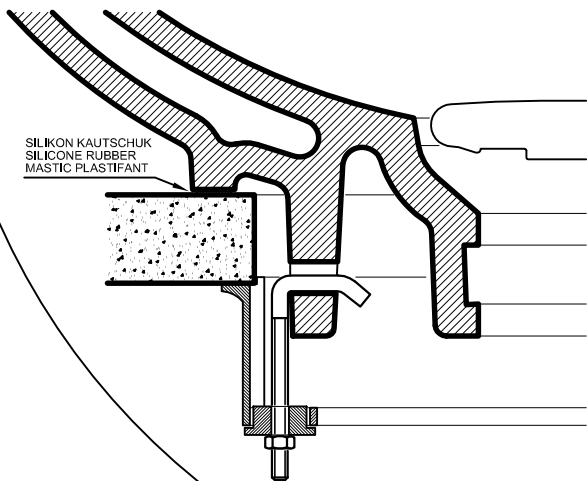

Villeroy & Boch

1748

LOOP & FRIENDS

5144 00 5144 01
5148 00 5148 01
5149 00 5149 01
5149 10 5149 11
5151 00 5151 01
5151 10 5151 11
5154 00 5154 01

9307 D0 A9

Stand: 12/2009

AUSSCHNITTSCHABLONE
GABARIT POUR DECOUPE
TEMPLATE FOR CUTTING

Ø185

Benennung		Villeroy&Boch	
LOOP & FRIENDS 5144 00 / 01_5148 00 / 01_5149 00 / 01 / 10 / 11_5151 00 / 01 / 10 / 11_5154 00 / 01 Ausschnittkurve			
Geändert:		Maßstab	
		Gez.:	WS
		Datum:	12.2009
		Ohne unsere Genehmigung darf diese Zeichnung weder vervielfältigt, noch dritten Personen oder Konkurrenzfirmen mitgeteilt werden. Die Verwendung der Daten/technischen Zeichnungen erfolgt auf eigenes Risiko, unter Ausschluss jeglicher Haftung von Villeroy & Boch. Maßangaben sind unverbindlich; Modelländerungen bleiben vorbehalten.	