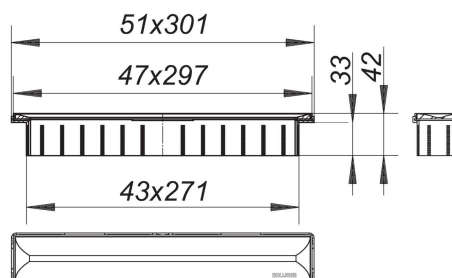

## Duschrinne Zentrix Edelstahl poliert

Artikel Nr. **511324**  
 GTIN/EAN: 4001636511324  
 Rabattgruppe: 11

zum Einbau mit Ablaufgehäusen CeraFlex, CeraFlex Plan, CeraFlex senkrecht, DallFlex, DallFlex Plan, DallFlex senkrecht und Duschelementen DallFlex Compact, DallFlex Compact Plan.

11 bis 38 mm in der Höhe und +/- 16 mm in Längsrichtung verstellbar,  
 Rahmenverlängerung ABS, Rahmen Edelstahl 1.4301, 300 x 50 mm

Abdeckung Edelstahl 1.4301, hochglanzpoliert, Belastungsklasse K 3 (300 kg)