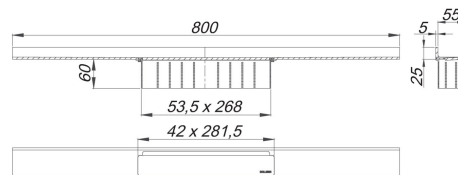

## Duschrinne CeraWall Select Edelstahl matt, 800 mm

Artikel Nr. **535245**  
GTIN/EAN: 4001636535245  
Rabattgruppe: 11

zum Einbau mit Ablaufgehäusen CeraFlex, CeraFlex Plan, CeraFlex senkrecht, DallFlex, DallFlex Plan, DallFlex senkrecht und Duschelementen DallFlex Wall, DallFlex Wall Plan.

Ablaufschiene mit mehrseitigem Präzisionsgefälle, sichtbar am Übergang zwischen Wand und Boden installiert, geeignet für Bodenbeläge von 10 – 24 mm und Wandbeläge von 12 – 24 mm (inkl. Kleberbett), Länge millimetergenau anpassbar.