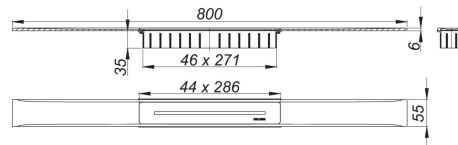

23. August 2021

Duschrinne CeraFloor Select Edelstahl matt, 800 mm

Artikel Nr. **538000**
GTIN/EAN: 4001636538000
Rabattgruppe: 11

zum Einbau mit Ablaufgehäusen CeraFlex, CeraFlex Plan, CeraFlex senkrecht, DallFlex, DallFlex Plan, DallFlex senkrecht und Duschelementen DallFlex Floor, DallFlex Floor Plan, DallFlex Wall, DallFlex Wall Plan. Ablaufschiene mit mehrseitigem Präzisionsgefälle, flächenbündig in der Duschfläche installiert, geeignet für Bodenbeläge von 10 – 32 mm und Wandbeläge von 12 – 24 mm (inkl. Kleberbett), Länge millimetergenau anpassbar.

Ausführung:

- Abdeckung
- Montagezubehör und Positionierhilfen
- Bauschutzabdeckung

Material:

Edelstahl 1.4301, massiv 6 mm, matt satiniert, Belastungsklasse K 3 (300 kg)

Bestellhinweis CeraFloor Select:

Bitte Ablaufgehäuse CeraFlex, DallFlex oder Duschelement DallFlex Floor/Wall + Duschrinne CeraFloor Select bestellen!