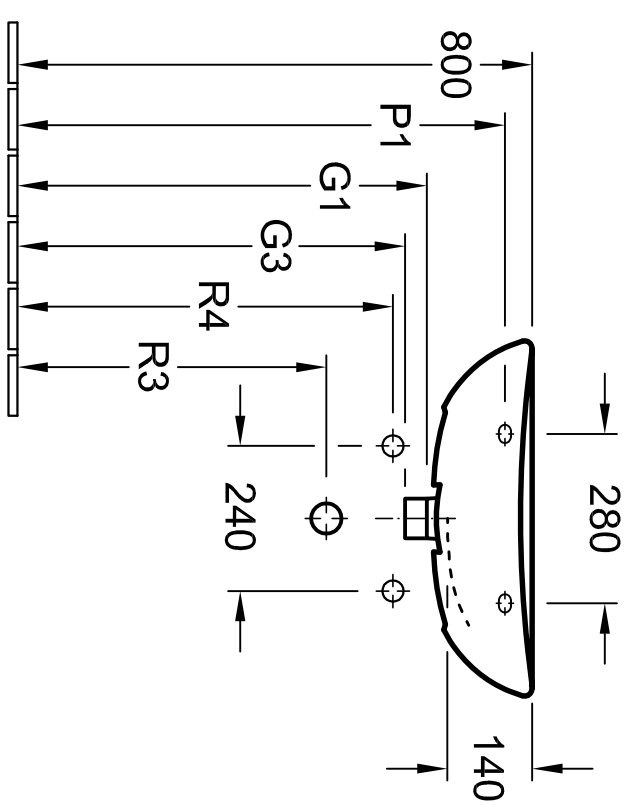

Montage mit handelsüblichem Siphon

	P	G	G2	R	R1	R2	R7
7119 / 60 / 61	805	680	-	550	570	650	550
7119 / 63 / 64	805	680	640	510	530	610	510

Montage nach DIN 18040 mit handelsüblichem Raumsparsiphon

	P1	G1	G3	R1	R2	R5	R6	R7
7119 / 60 / 61	755	630	-	570	650	460	570	550
7119 / 63 / 64	755	630	590	530	610	420	570	510

Montage nach DIN 18040 mit handelsüblichem Unterputsiphon

	P1	G1	G3	R1	R2	R3	R4	R7
7119 / 60 / 61	755	630	-	570	650	540	570	550
7119 / 63 / 64	755	630	590	530	610	500	570	510

Benennung

O.novo (Omnia Vita)
7119 60 / 61 / 63 / 64 - WT
7287 / 7289

Villeroy&Boch

Gebändert:	14. Aug. '02	Riffrelage:	
04.09 WS	Datum:	Gez.:	HARU
	Datum:		09. Jan. 2002

Ohne unsere Genehmigung darf diese Zeichnung weder vervielfältigt, noch dritten Personen oder Konkurrenzfirmen mitgeteilt werden. Die Verwendung der Daten/technischen Zeichnungen erfolgt auf eigenes Risiko, unter Ausschluss jeglicher Haftung von Villeroy & Boch. Maßangaben sind unverbindlich. Modelländerungen bleiben vorbehalten.