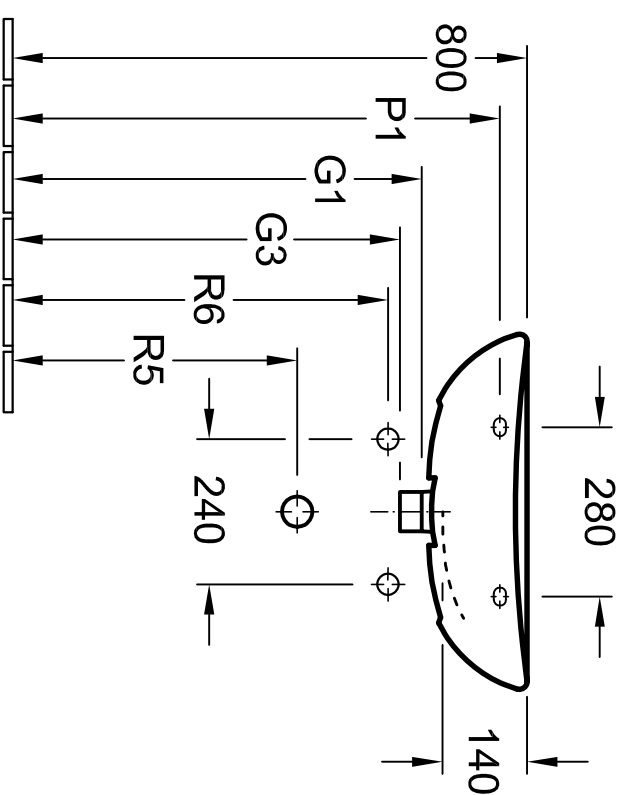

Montage mit handelsüblichem Siphon

	P	G	G2	R	R1	R2	R7
7119 / 60 / 61	805	680	-	550	570	650	550
7119 / 63 / 64	805	680	640	510	530	610	510

Montage nach DIN 18040 mit handelsüblichem Raumsparsiphon

	P1	G1	G3	R1	R2	R5	R6	R7
7119 / 60 / 61	755	630	-	570	650	460	570	550
7119 / 63 / 64	755	630	590	530	610	420	570	510

Montage nach DIN 18040 mit handelsüblichem Unterputsiphon

	P1	G1	G3	R1	R2	R3	R4	R7
7119 / 60 / 61	755	630	-	570	650	540	570	550
7119 / 63 / 64	755	630	590	530	610	500	570	510

Benennung

O.novo (Omnia Vita)
7119 60 / 61 / 63 / 64 - WT
7287 / 7289

Villeroy&Boch

Gebändert:	14. Aug. '02	Riffrelage:	
04.09 WS	Datum:	Gez.:	HARU
	Datum:		09. Jan. 2002

Ohne unsere Genehmigung darf diese Zeichnung weder vervielfältigt, noch dritten Personen oder Konkurrenzfirmen mitgeteilt werden. Die Verwendung der Daten/technischen Zeichnungen erfolgt auf eigenes Risiko, unter Ausschluss jeglicher Haftung von Villeroy & Boch. Maßangaben sind unverbindlich. Modelländerungen bleiben vorbehalten.