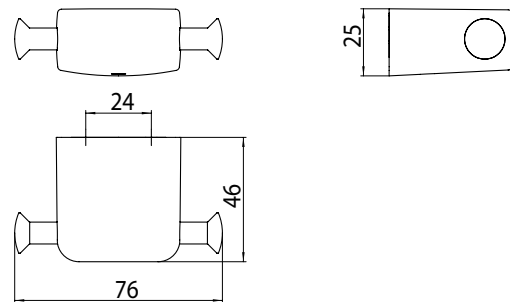

PRODUKTINFORMATION

Doppelhaken chrom

Art.-Nr.0278 001 00