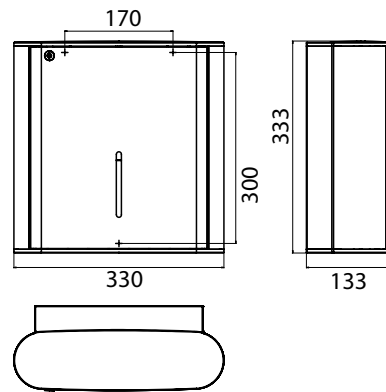

PRODUKTINFORMATION

Papiertuchspender chrom

Art.-Nr.3549 001 00

für 500 Papiertücher, abschließbar