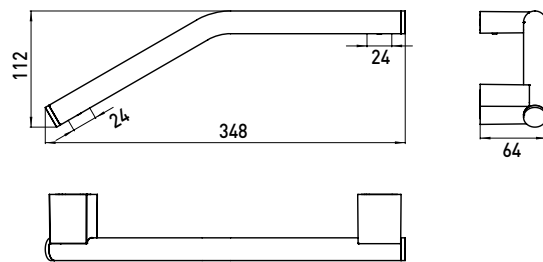

## PRODUKTINFORMATION

Wannengriff, gebogen chrom

Art.-Nr.3570 001 33

gebogen, 348 mm