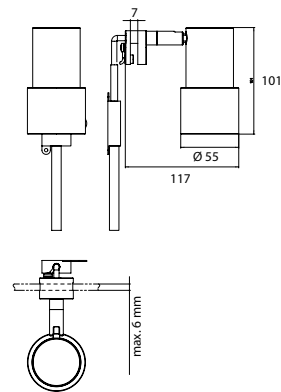

PRODUKTINFORMATION

LED-Spiegel-Klemmleuchte chrom

Art.-Nr.3595 001 01

Klemmbereich: 4-6 mm, ohne Leuchtmittel - bitte separat bestellen unter 200-7226