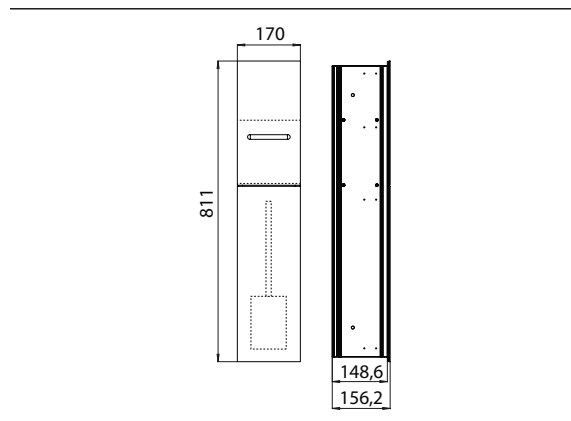

PRODUKTINFORMATION

WC-Modul - Unterputzmodell optiwhite

Art.-Nr.9754 274 50

Reserverollen- / Feuchtpapierbox, Papierhalter, Toilettenbürstengarnitur, Türanschlag rechts