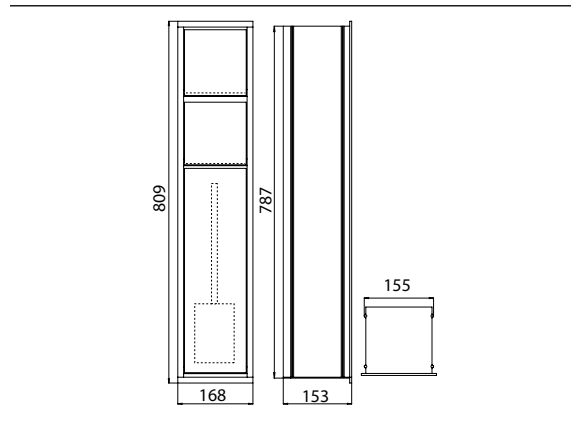

### WC-Modul chrom/optiwhite

Art.-Nr.9750 278 50

Reserverollen- / Feuchtpapierbox, Papierhalter, Toilettenbürstengarnitur, Türanschlag links/rechts  
wechselbar