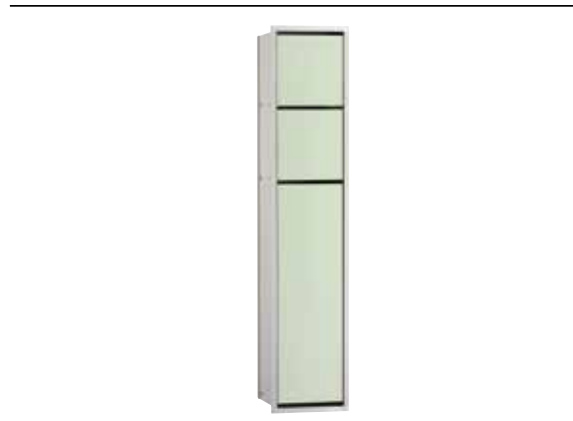

### WC-Modul chrom/optiwhite

Art.-Nr.9750 278 50

Reserverollen- / Feuchtpapierbox, Papierhalter, Toilettenbürstengarnitur, Türanschlag links/rechts  
wechselbar