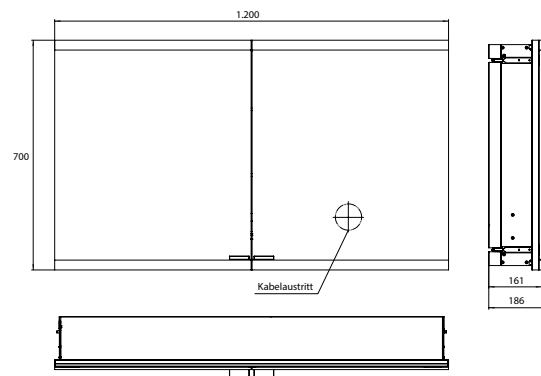

PRODUKTINFORMATION

Lichtspiegelschrank evo, 1.200 mm, 2 Türen, Unterputzmodell, IP 20 aluminium, mit emco light system, mit Spiegelheizung

Art.-Nr.9397 070 16

Mit emco light system: Bedienung der Funktionen Ein/Aus, Lichtstärke, Lichtfarbe (2.700 bis 6.500 K) und Szenenauswahl (Cosmetic, Energizing, Relaxing) über App, Controller oder direkt am Touch-Bedienfeld. Vernetzung verschiedener Lichtquellen über Bluetooth. Detailinformationen zum emco light system unter www.emco-bath.com. Ohne emco light system: stufenlose Lichtsteuerung An/Aus, Helligkeit und Lichtfarbe (2.700 bis 6.500 K) über drei integrierte Touchbedienfelder, Waagerechte LED-Beleuchtung, verspiegelte Rückwand, 2 stufenlos einstellbare Glasablagen, 2 Steckdosen, Höhe: 700 mm