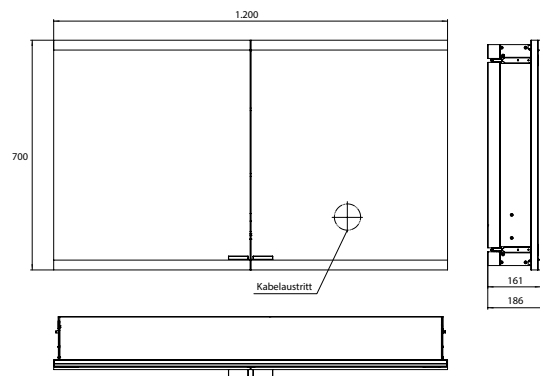

PRODUKTINFORMATION

Lichtspiegelschrank evo, 1.200 mm, 2 Türen, Unterputzmodell, IP 20 aluminium, mit emco light system, mit Spiegelheizung

Art.-Nr.9397 070 16

Mit emco light system: Bedienung der Funktionen Ein/Aus, Lichtstärke, Lichtfarbe (2.700 bis 6.500 K) und Szenenauswahl (Cosmetic, Energizing, Relaxing) über App, Controller oder direkt am Touch-Bedienfeld. Vernetzung verschiedener Lichtquellen über Bluetooth. Detailinformationen zum emco light system unter www.emco-bath.com. Ohne emco light system: stufenlose Lichtsteuerung An/Aus, Helligkeit und Lichtfarbe (2.700 bis 6.500 K) über drei integrierte Touchbedienfelder, Waagerechte LED-Beleuchtung, verspiegelte Rückwand, 2 stufenlos einstellbare Glasablagen, 2 Steckdosen, Höhe: 700 mm