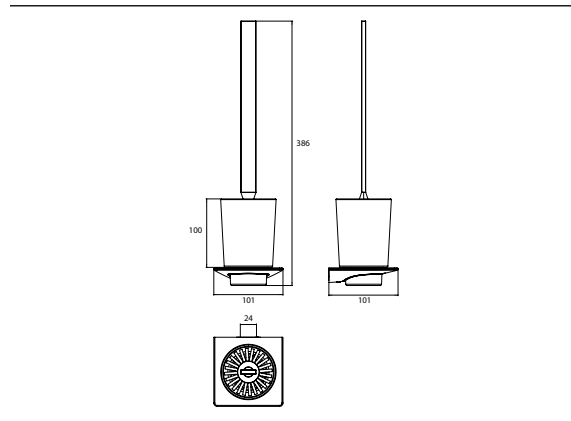

PRODUKTINFORMATION

Toilettenbürstengarnitur, Behälter Kristallglas satiniert, Stiel chrom, Wandmodell chrom

Art.-Nr.1615 001 02