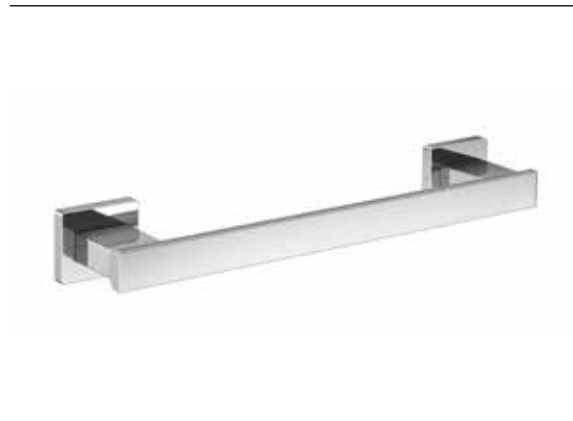

## PRODUKTINFORMATION

Haltegriff, 300 mm chrom

Art.-Nr.0570 001 00

Befestigungsmaterial / Fastening material: 6x Sechskant-Holzschraube  $\varnothing 6 \times 70$ , 6x Fischer UX-Dübel  $\varnothing 8 \times 50$