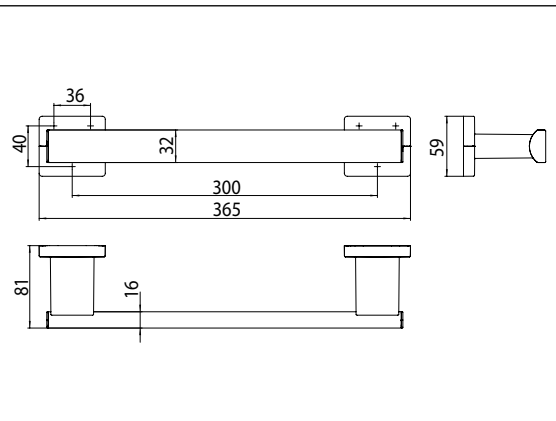

## PRODUKTINFORMATION

Haltegriff, 300 mm chrom

Art.-Nr.0570 001 00

Befestigungsmaterial / Fastening material: 6x Sechskant-Holzschraube  $\varnothing 6 \times 70$ , 6x Fischer UX-Dübel  $\varnothing 8 \times 50$