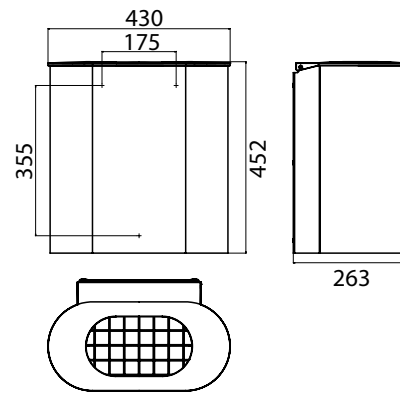

### Abfallbehälter edelstahl

Art.-Nr.3553 001 02

Wandmodell, 30 l