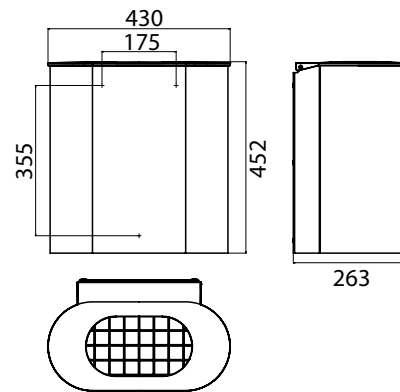

### Abfallbehälter edelstahl

Art.-Nr.3553 001 02

Wandmodell, 30 l