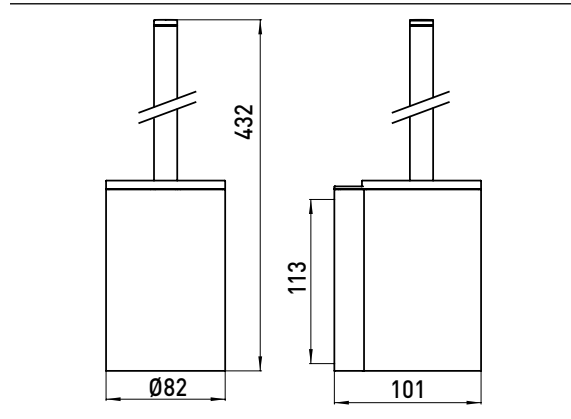

PRODUKTINFORMATION

Toilettenbürstengarnitur chrom

Art.-Nr.3515 001 00

Wandmodell, Behälter chrom