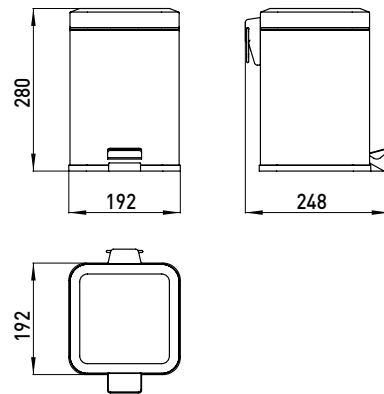

## PRODUKTINFORMATION

Abfallbehälter mit Deckel, eckig, Standmodell, 5 l edelstahl

Art.-Nr.3553 000 05