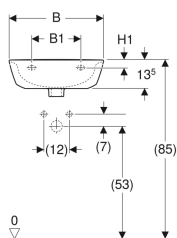

Geberit Renova Handwaschbecken

Beispielbild

Eigenschaften

- Überlauf asymmetrisch
- Mit Halbsäule kombinierbar

Technische Daten

Werkstoff

Sanitärkeramik

Art.-Nr.	Farbe / Oberfläche	Hahnloch	Überlauf	B	B1	B2	B3	H	H1	T	T1	VE1
500.375.01.1	weiß	mittig	sichtbar	45 cm	19.5 cm	41 cm	22.5 cm	17.3 cm	5.5 cm	36 cm	26 cm	1 St.
500.375.01.8	weiß / KeraTect	mittig	sichtbar	45 cm	19.5 cm	41 cm	22.5 cm	17.3 cm	5.5 cm	36 cm	26 cm	1 St.
500.494.01.1	weiß	mittig	ohne	45 cm	19.5 cm	41 cm	22.5 cm	17.3 cm	5.5 cm	36 cm	26 cm	1 St.
500.494.01.8	weiß / KeraTect	mittig	ohne	45 cm	19.5 cm	41 cm	22.5 cm	17.3 cm	5.5 cm	36 cm	26 cm	1 St.
500.495.01.1	weiß	ohne	sichtbar	45 cm	19.5 cm	41 cm	- cm	17.3 cm	5.5 cm	36 cm	26 cm	1 St.
500.495.01.8	weiß / KeraTect	ohne	sichtbar	45 cm	19.5 cm	41 cm	- cm	17.3 cm	5.5 cm	36 cm	26 cm	1 St.
500.497.01.1	weiß	ohne	ohne	45 cm	19.5 cm	41 cm	- cm	17.3 cm	5.5 cm	36 cm	26 cm	1 St.
500.497.01.8	weiß / KeraTect	ohne	ohne	45 cm	19.5 cm	41 cm	- cm	17.3 cm	5.5 cm	36 cm	26 cm	1 St.
500.376.01.1	weiß	mittig	sichtbar	50 cm	21 cm	45 cm	25 cm	17.3 cm	6 cm	40 cm	30 cm	1 St.
500.376.01.8	weiß / KeraTect	mittig	sichtbar	50 cm	21 cm	45 cm	25 cm	17.3 cm	6 cm	40 cm	30 cm	1 St.
500.498.01.1	weiß	mittig	ohne	50 cm	21 cm	45 cm	25 cm	17.3 cm	6 cm	40 cm	30 cm	1 St.
500.498.01.8	weiß / KeraTect	mittig	ohne	50 cm	21 cm	45 cm	25 cm	17.3 cm	6 cm	40 cm	30 cm	1 St.
500.499.01.1	weiß	ohne	sichtbar	50 cm	21 cm	45 cm	- cm	17.3 cm	6 cm	40 cm	30 cm	1 St.
500.499.01.8	weiß / KeraTect	ohne	sichtbar	50 cm	21 cm	45 cm	- cm	17.3 cm	6 cm	40 cm	30 cm	1 St.
500.577.01.1	weiß	ohne	ohne	50 cm	21 cm	45 cm	- cm	17.3 cm	6 cm	40 cm	30 cm	1 St.
500.577.01.8	weiß / KeraTect	ohne	ohne	50 cm	21 cm	45 cm	- cm	17.3 cm	6 cm	40 cm	30 cm	1 St.

-
- Geberit Renova Plan Halbsäule nur für Handwaschbecken 45–50 cm, Art. 292150000 und 292150600