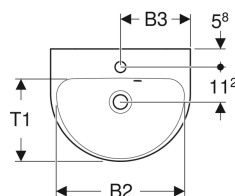

Geberit Renova Handwaschbecken

Beispielbild

Eigenschaften

- Überlauf asymmetrisch
- Mit Halbsäule kombinierbar

Technische Daten

Werkstoff

Sanitärkeramik

Art.-Nr.	Farbe / Oberfläche	Hahnloch	Überlauf	B	B1	B2	B3	H	H1	T	T1	VE1
500.375.01.1	weiß	mittig	sichtbar	45 cm	19.5 cm	41 cm	22.5 cm	17.3 cm	5.5 cm	36 cm	26 cm	1 St.
500.375.01.8	weiß / KeraTect	mittig	sichtbar	45 cm	19.5 cm	41 cm	22.5 cm	17.3 cm	5.5 cm	36 cm	26 cm	1 St.
500.494.01.1	weiß	mittig	ohne	45 cm	19.5 cm	41 cm	22.5 cm	17.3 cm	5.5 cm	36 cm	26 cm	1 St.
500.494.01.8	weiß / KeraTect	mittig	ohne	45 cm	19.5 cm	41 cm	22.5 cm	17.3 cm	5.5 cm	36 cm	26 cm	1 St.
500.495.01.1	weiß	ohne	sichtbar	45 cm	19.5 cm	41 cm	- cm	17.3 cm	5.5 cm	36 cm	26 cm	1 St.
500.495.01.8	weiß / KeraTect	ohne	sichtbar	45 cm	19.5 cm	41 cm	- cm	17.3 cm	5.5 cm	36 cm	26 cm	1 St.
500.497.01.1	weiß	ohne	ohne	45 cm	19.5 cm	41 cm	- cm	17.3 cm	5.5 cm	36 cm	26 cm	1 St.
500.497.01.8	weiß / KeraTect	ohne	ohne	45 cm	19.5 cm	41 cm	- cm	17.3 cm	5.5 cm	36 cm	26 cm	1 St.
500.376.01.1	weiß	mittig	sichtbar	50 cm	21 cm	45 cm	25 cm	17.3 cm	6 cm	40 cm	30 cm	1 St.
500.376.01.8	weiß / KeraTect	mittig	sichtbar	50 cm	21 cm	45 cm	25 cm	17.3 cm	6 cm	40 cm	30 cm	1 St.
500.498.01.1	weiß	mittig	ohne	50 cm	21 cm	45 cm	25 cm	17.3 cm	6 cm	40 cm	30 cm	1 St.
500.498.01.8	weiß / KeraTect	mittig	ohne	50 cm	21 cm	45 cm	25 cm	17.3 cm	6 cm	40 cm	30 cm	1 St.
500.499.01.1	weiß	ohne	sichtbar	50 cm	21 cm	45 cm	- cm	17.3 cm	6 cm	40 cm	30 cm	1 St.
500.499.01.8	weiß / KeraTect	ohne	sichtbar	50 cm	21 cm	45 cm	- cm	17.3 cm	6 cm	40 cm	30 cm	1 St.
500.577.01.1	weiß	ohne	ohne	50 cm	21 cm	45 cm	- cm	17.3 cm	6 cm	40 cm	30 cm	1 St.
500.577.01.8	weiß / KeraTect	ohne	ohne	50 cm	21 cm	45 cm	- cm	17.3 cm	6 cm	40 cm	30 cm	1 St.

-
- Geberit Renova Plan Halbsäule nur für Handwaschbecken 45–50 cm, Art. 292150000 und 292150600