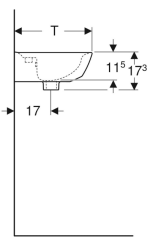

Geberit Renova Handwaschbecken

Beispielbild

Eigenschaften

- Überlauf asymmetrisch
- Mit Halbsäule kombinierbar

Technische Daten

Werkstoff

Sanitärkeramik

Art.-Nr.	Farbe / Oberfläche	Hahnloch	Überlauf	B	B1	B2	B3	H	H1	T	T1	VE1
500.375.01.1	weiß	mittig	sichtbar	45 cm	19.5 cm	41 cm	22.5 cm	17.3 cm	5.5 cm	36 cm	26 cm	1 St.
500.375.01.8	weiß / KeraTect	mittig	sichtbar	45 cm	19.5 cm	41 cm	22.5 cm	17.3 cm	5.5 cm	36 cm	26 cm	1 St.
500.494.01.1	weiß	mittig	ohne	45 cm	19.5 cm	41 cm	22.5 cm	17.3 cm	5.5 cm	36 cm	26 cm	1 St.
500.494.01.8	weiß / KeraTect	mittig	ohne	45 cm	19.5 cm	41 cm	22.5 cm	17.3 cm	5.5 cm	36 cm	26 cm	1 St.
500.495.01.1	weiß	ohne	sichtbar	45 cm	19.5 cm	41 cm	- cm	17.3 cm	5.5 cm	36 cm	26 cm	1 St.
500.495.01.8	weiß / KeraTect	ohne	sichtbar	45 cm	19.5 cm	41 cm	- cm	17.3 cm	5.5 cm	36 cm	26 cm	1 St.
500.497.01.1	weiß	ohne	ohne	45 cm	19.5 cm	41 cm	- cm	17.3 cm	5.5 cm	36 cm	26 cm	1 St.
500.497.01.8	weiß / KeraTect	ohne	ohne	45 cm	19.5 cm	41 cm	- cm	17.3 cm	5.5 cm	36 cm	26 cm	1 St.
500.376.01.1	weiß	mittig	sichtbar	50 cm	21 cm	45 cm	25 cm	17.3 cm	6 cm	40 cm	30 cm	1 St.
500.376.01.8	weiß / KeraTect	mittig	sichtbar	50 cm	21 cm	45 cm	25 cm	17.3 cm	6 cm	40 cm	30 cm	1 St.
500.498.01.1	weiß	mittig	ohne	50 cm	21 cm	45 cm	25 cm	17.3 cm	6 cm	40 cm	30 cm	1 St.
500.498.01.8	weiß / KeraTect	mittig	ohne	50 cm	21 cm	45 cm	25 cm	17.3 cm	6 cm	40 cm	30 cm	1 St.
500.499.01.1	weiß	ohne	sichtbar	50 cm	21 cm	45 cm	- cm	17.3 cm	6 cm	40 cm	30 cm	1 St.
500.499.01.8	weiß / KeraTect	ohne	sichtbar	50 cm	21 cm	45 cm	- cm	17.3 cm	6 cm	40 cm	30 cm	1 St.
500.577.01.1	weiß	ohne	ohne	50 cm	21 cm	45 cm	- cm	17.3 cm	6 cm	40 cm	30 cm	1 St.
500.577.01.8	weiß / KeraTect	ohne	ohne	50 cm	21 cm	45 cm	- cm	17.3 cm	6 cm	40 cm	30 cm	1 St.

-
- Geberit Renova Plan Halbsäule nur für Handwaschbecken 45–50 cm, Art. 292150000 und 292150600