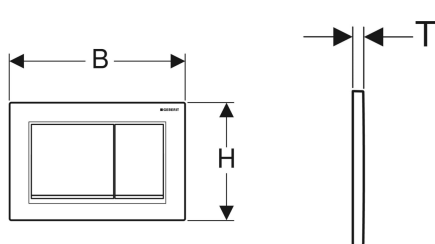

## Geberit Betätigungsplatte Omega30, für 2-Mengen-Spülung

Beispielbild

### Eigenschaften

- Betätigung von oben oder von vorne

### Technische Daten

Betätigungskraft | < 20 N

- 2 Drückerstangen
- Befestigungsmaterial

| Art.-Nr.     | Farbe / Oberfläche  | Werkstoff  | B       | H       | T    | VE1   | VE2    |
|--------------|---|------------|---------|---------|------|-------|--------|
| 115.080.KH.1 | Platte und Tasten: hochglanz-verchromt<br>Designstreifen: mattverchromt                                 | Kunststoff | 21.2 cm | 14.2 cm | 1 cm | 1 St. | 10 St. |
| 115.080.KJ.1 | Platte und Tasten: weiß<br>Designstreifen: hochglanz-verchromt  | Kunststoff | 21.2 cm | 14.2 cm | 1 cm | 1 St. | 10 St. |
| 115.080.KK.1 | Platte und Tasten: weiß<br>Designstreifen: vergoldet  | Kunststoff | 21.2 cm | 14.2 cm | 1 cm | 1 St. | 10 St. |
| 115.080.KL.1 | Platte: weiß<br>Tasten und Designstreifen: mattverchromt  | Kunststoff | 21.2 cm | 14.2 cm | 1 cm | 1 St. | 10 St. |
| 115.080.KM.1 | Platte und Tasten: schwarz<br>Designstreifen: hochglanz-verchromt                                       | Kunststoff | 21.2 cm | 14.2 cm | 1 cm | 1 St. | 10 St. |
| 115.080.KN.1 | Platte und Tasten: mattverchromt<br>Designstreifen: hochglanz-verchromt                                 | Kunststoff | 21.2 cm | 14.2 cm | 1 cm | 1 St. | 10 St. |
| 115.080.JQ.1 | Platte und Tasten: mattchrom-lackiert, easy-to-clean-beschichtet<br>Designstreifen: hochglanz-verchromt | Kunststoff | 21.2 cm | 14.2 cm | 1 cm | 1 St. | 10 St. |