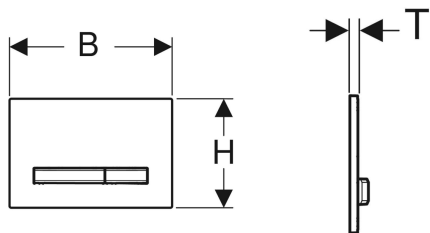

Geberit Sigma50 Betätigungsplatte für 2-Mengen-Spülung, Metallfarbe rotgold

Beispielbild

Verwendungszwecke

- Zur Spülauslösung bei Sigma UP-Spülkästen

Eigenschaften

- Betätigung von vorne

- Betätigungstasten und Grundplatte easy-to-clean-beschichtet
- Drückerstangen schallgedämmt, werkzeuglose Schnelleinstellung

Technische Daten

Betätigungskraft | < 20 N

Lieferumfang

- Befestigungsrahmen
- 2 Distanzbolzen
- 2 Drückerstangen

Art.-Nr.	Farbe / Oberfläche	Werkstoff	B	H	T	VE1	VE2
115.670.11.2	Grundplatte und Tasten: rotgold Deckplatte: weiß	Zinkdruckguss / Kunststoff	24.6 cm	16.4 cm	1.3 cm	1 St.	5 St.
115.670.DW.2	Grundplatte und Tasten: rotgold Deckplatte: schwarz	Zinkdruckguss / Kunststoff	24.6 cm	16.4 cm	1.3 cm	1 St.	5 St.
115.670.JM.2	Grundplatte und Tasten: rotgold Deckplatte: Mustang-Schiefer	Zinkdruckguss / Schiefer (Naturprodukt)	24.6 cm	16.4 cm	1.4 cm	1 St.	5 St.
115.670.JV.2	Grundplatte und Tasten: rotgold Deckplatte: Betonoptik	Zinkdruckguss / Keramik	24.6 cm	16.4 cm	1.4 cm	1 St.	5 St.
115.670.JX.2	Grundplatte und Tasten: rotgold Deckplatte: Nussbaum amerikanisch	Zinkdruckguss / Holz (Naturprodukt)	24.6 cm	16.4 cm	1.4 cm	1 St.	5 St.
115.670.00.2	Grundplatte und Tasten: rotgold Deckplatte: kundenspezifisch	Zinkdruckguss	24.6 cm	16.4 cm	1 cm	1 St.	5 St.
115.670.QB.2	Grundplatte und Tasten: rotgold Deckplatte: rotgold, gebürstet, easy-to-clean-beschichtet	Zinkdruckguss / Messing	24.6 cm	16.4 cm	1.2 cm	1 St.	5 St. Neu