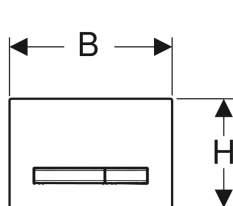

Geberit Sigma50 Betätigungsplatte für 2-Mengen-Spülung, Metallfarbe Messing

Beispielbild

Verwendungszwecke

- Zur Spülauslösung bei Sigma UP-Spülkästen

Eigenschaften

- Betätigung von vorne

- Betätigungstasten und Grundplatte easy-to-clean-beschichtet
- Drückerstangen schallgedämmt, werkzeuglose Schnelleinstellung

Technische Daten

Betätigungskraft | < 20 N

Lieferumfang

- Befestigungsrahmen
- 2 Distanzbolzen
- 2 Drückerstangen

Art.-Nr.	Farbe / Oberfläche	Werkstoff	B	H	T	VE1	VE2
115.672.11.2	Grundplatte und Tasten: Messing Deckplatte: weiß	Zinkdruckguss / Kunststoff	24.6 cm	16.4 cm	1.3 cm	1 St.	5 St.
115.672.DW.2	Grundplatte und Tasten: Messing Deckplatte: schwarz	Zinkdruckguss / Kunststoff	24.6 cm	16.4 cm	1.3 cm	1 St.	5 St.
115.672.JM.2	Grundplatte und Tasten: Messing Deckplatte: Mustang-Schiefer	Zinkdruckguss / Schiefer (Naturprodukt)	24.6 cm	16.4 cm	1.4 cm	1 St.	5 St.
115.672.JV.2	Grundplatte und Tasten: Messing Deckplatte: Betonoptik	Zinkdruckguss / Keramik	24.6 cm	16.4 cm	1.4 cm	1 St.	5 St.
115.672.JX.2	Grundplatte und Tasten: Messing Deckplatte: Nussbaum amerikanisch	Zinkdruckguss / Holz (Naturprodukt)	24.6 cm	16.4 cm	1.4 cm	1 St.	5 St.
115.672.00.2	Grundplatte und Tasten: Messing Deckplatte: kundenspezifisch	Zinkdruckguss	24.6 cm	16.4 cm	1 cm	1 St.	5 St.
115.672.QF.2	Grundplatte und Tasten: Messing Deckplatte: messing, gebürstet, easy-to-clean-beschichtet	Zinkdruckguss / Messing	24.6 cm	16.4 cm	1.2 cm	1 St.	5 St. Neu