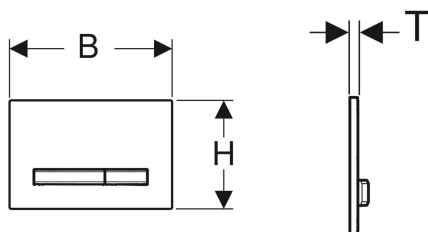

Geberit Betätigungsplatte Sigma50, für 2-Mengen-Spülung, Metallfarbe Messing

Beispielbild

Verwendungszwecke

- Zur Spülauslösung bei Geberit Sigma UP-Spülkästen

Eigenschaften

- Betätigung von vorne

Lieferumfang

- Befestigungsrahmen
- 2 Distanzbolzen

- Betätigungstasten und Grundplatte easy-to-clean-beschichtet
- Drückerstangen schallgedämmt, werkzeuglose Schnelleinstellung

Technische Daten

Betätigungskraft | < 20 N

- 2 Drückerstangen

Art.-Nr.	Farbe / Oberfläche	Werkstoff	B	H	T	VE1	VE2
115.672.11.2	Grundplatte und Tasten: Messing Deckplatte: weiß	Zinkdruckguss / Kunststoff	24.6 cm	16.4 cm	1.3 cm	1 St.	5 St.
115.672.DW.2	Grundplatte und Tasten: Messing Deckplatte: schwarz	Zinkdruckguss / Kunststoff	24.6 cm	16.4 cm	1.3 cm	1 St.	5 St.
115.672.JM.2	Grundplatte und Tasten: Messing Deckplatte: Mustang Schiefer	Zinkdruckguss / Schiefer (Naturprodukt)	24.6 cm	16.4 cm	1.4 cm	1 St.	5 St.
115.672.JV.2	Grundplatte und Tasten: Messing Deckplatte: Betonoptik	Zinkdruckguss / Keramik	24.6 cm	16.4 cm	1.4 cm	1 St.	5 St.
115.672.JX.2	Grundplatte und Tasten: Messing Deckplatte: Nussbaum amerikanisch	Zinkdruckguss / Holz (Naturprodukt)	24.6 cm	16.4 cm	1.4 cm	1 St.	5 St.
115.672.00.2	Grundplatte und Tasten: Messing Deckplatte: kundenspezifisch	Zinkdruckguss	24.6 cm	16.4 cm	1 cm	1 St.	5 St.