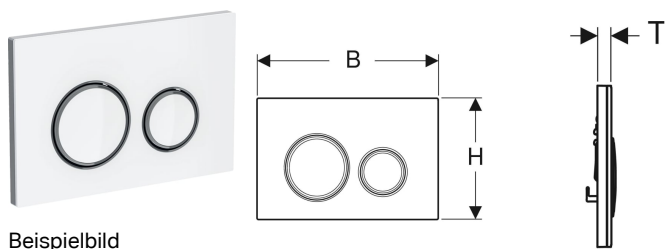

Geberit Sigma21 Betätigungsplatte für 2-Mengen-Spülung, Metallfarbe schwarzchrom

Verwendungszwecke

- Zur Spülauslösung bei Sigma UP-Spülkästen

Eigenschaften

- Betätigung von vorne

- Grundplatte easy-to-clean-beschichtet
- Drückerstangen schallgedämmt, werkzeuglose Schnelleinstellung

Technische Daten

Betätigungskraft | < 20 N

Lieferumfang

- Befestigungsrahmen
- 2 Distanzbolzen
- 2 Drückerstangen

Art.-Nr.	Farbe / Oberfläche	Werkstoff	B	H	T	VE1	VE2
115.651.SI.1	Grundplatte und Designringe: schwarzchrom Deckplatte und Tasten: weiß	Zinkdruckguss / Glas	24.6 cm	16.4 cm	1.4 cm	1 St.	10 St.
115.651.SJ.1	Grundplatte und Designringe: schwarzchrom Deckplatte und Tasten: schwarz	Zinkdruckguss / Glas	24.6 cm	16.4 cm	1.4 cm	1 St.	10 St.
115.651.JM.1	Grundplatte und Designringe: schwarzchrom Deckplatte und Tasten: Mustang-Schiefer	Zinkdruckguss / Schiefer (Naturprodukt)	24.6 cm	16.4 cm	1.4 cm	1 St.	10 St.
115.651.JV.1	Grundplatte und Designringe: schwarzchrom Deckplatte und Tasten: Betonoptik	Zinkdruckguss / Keramik	24.6 cm	16.4 cm	1.4 cm	1 St.	10 St.
115.651.JX.1	Grundplatte und Designringe: schwarzchrom Deckplatte und Tasten: Nussbaum amerikanisch	Zinkdruckguss / Holz (Naturprodukt)	24.6 cm	16.4 cm	1.4 cm	1 St.	10 St.
115.651.00.1	Grundplatte und Designringe: schwarzchrom Deckplatte und Tasten: kundenspezifisch	Zinkdruckguss	24.6 cm	16.4 cm	1 cm	1 St.	10 St.